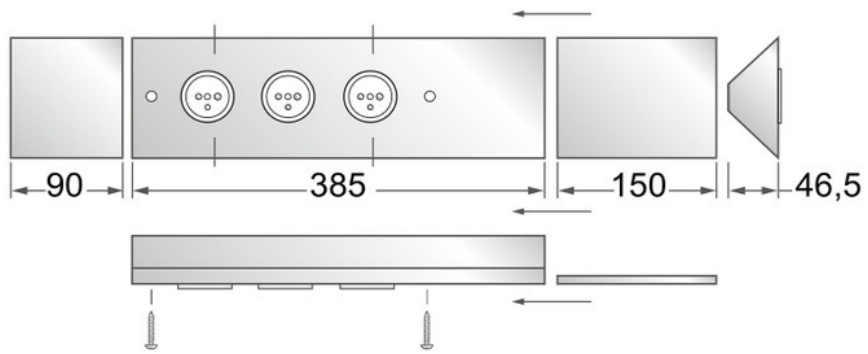

luisina
DESIGN

La Boisinière - 35530 Servon-sur-Vilaine

Tél : 02 99 00 24 24

SIRET 31828963400038 - RCS Rennes B 318 289 634 - TVA FR41318289634

SCD LUISINA © 1989-2025