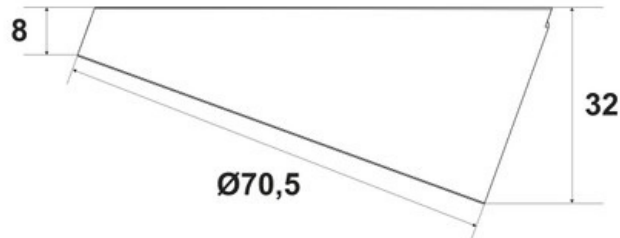

Efficiencie (lm/w)	65
Température Kelvin (°K)	4000
Classe de protection	3
Indice de protection	IP20
Fixations	Vis
Code EAN	3537390524412

luisina
DESIGN

La Boisinière - 35530 Servon-sur-Vilaine

Tél : 02 99 00 24 24

SIRET 31828963400038 - RCS Rennes B 318 289 634 - TVA FR41318289634

SCD LUISINA © 1989-2024