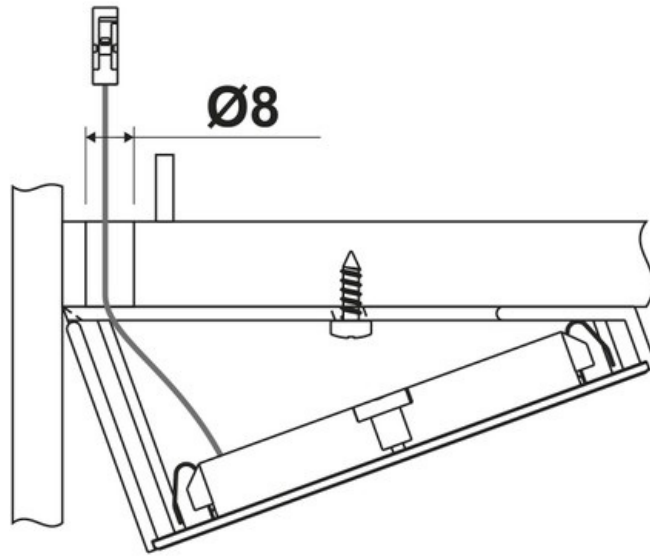

Spécifications techniques

Matériau & Coloris

Couleur Blanc

Dimensions & Poids

Longueur (en mm) Ø70,5

Hauteur (en mm) 32

Longueur câble (en mm) 2000

Poids net (en kg) 0.55

Informations complémentaires

Installation À encastrer

Source lumineuse Leds

Type lumière Du jour

Tension (volt) 24

Puissance (watt) 3

Efficiencie (lm/w)	65
Température Kelvin (°K)	4000
Classe de protection	3
Indice de protection	IP20
Fixations	Vis
Code EAN	3537390524412