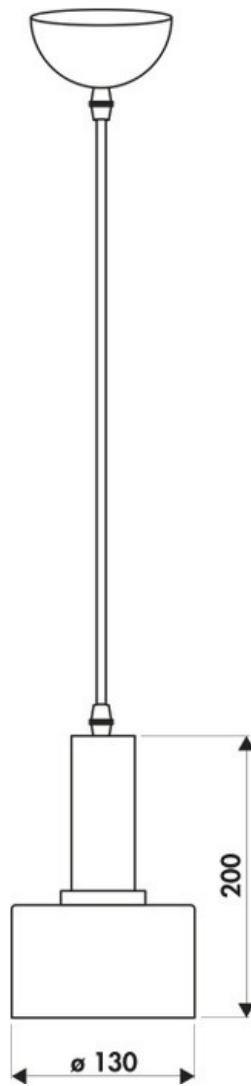

Giulia Noir / Or

ZE0178918

Suspension en métal. Dimension plafonnier : Ø100 mm.

Scannez-moi pour
retrouver la fiche produit !

Spécifications techniques

Matériau & Coloris

Matériau	Acier / Aluminium
Couleur	Noir / Or

Dimensions & Poids

Longueur (en mm)	Ø130
Hauteur (en mm)	200
Longueur câble (en mm)	1200
Dimensions base (en mm)	100

Informations complémentaires

Tension (volt)	220
Classe de protection	2
Fixations	Vis
Code EAN	3537390560137

luisina
DESIGN

La Boisinière - 35530 Servon-sur-Vilaine

Tél : 02 99 00 24 24

SIRET 31828963400038 - RCS Rennes B 318 289 634 - TVA FR41318289634

SCD LUISINA © 1989-2024