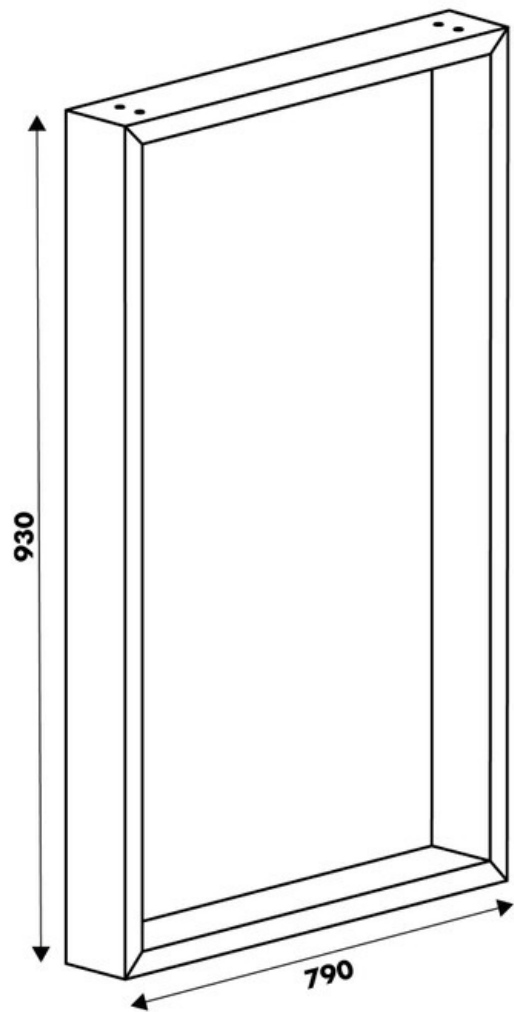

Pied Stef Blanc

hauteur plan 930 mm

36119

Merci de noter qu'après validation de votre commande, ce produit configurable et sur commande ne peut être annulé ou modifié.

Scannez-moi pour retrouver la fiche produit !

Spécifications techniques

Matériau & Coloris

Matériau	Acier
Couleur	Blanc

Dimensions & Poids

Largeur (en mm)	790
Hauteur (en mm)	930
Dimension pied (en mm)	25 x 84
Poids net (en kg)	6.05

Informations complémentaires

Forme	Rectangulaire
Charge supportée par pied (en kg)	80
Fixations	Vis (non incluses)
Code EAN	8431563361192

luisina
DESIGN

La Boisinière - 35530 Servon-sur-Vilaine

Tél : 02 99 00 24 24

SIRET 31828963400038 - RCS Rennes B 318 289 634 - TVA FR41318289634