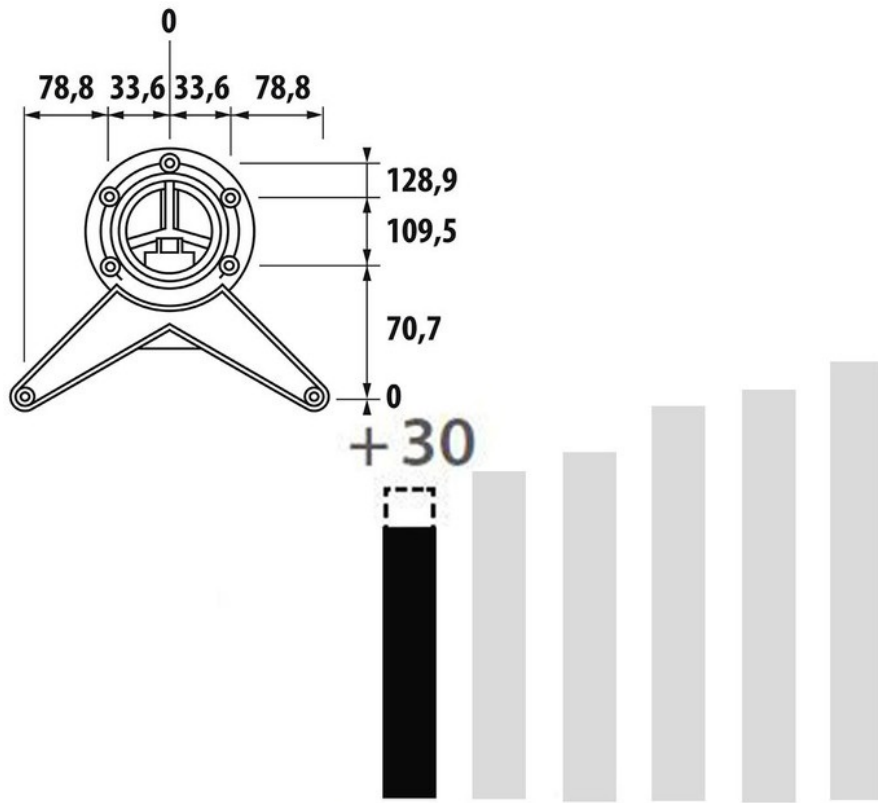

Pied rond basique Noir mat 705 mm

ZDN PR607 079

Interface d'assemblage Oversized Delta7 en alliage de zinc, aluminium et cuivre. Clé BTR fournie pour le montage.

Scannez-moi pour
retrouver la fiche produit !

Spécifications techniques

Matériau & Coloris

Matériau	Acier
Couleur	Noir

Dimensions & Poids

Hauteur (en mm)	700
Réhausse par verrin (en mm)	0 /+ 30
Dimension pied (en mm)	Ø60
Poids net (en kg)	1.55

Informations complémentaires

Forme	Rond
Solidité	Vérin en ABS 1ère fusion
Fixations	Vis incluses
Code EAN	3537390450865

H705

luisina
DESIGN

La Boisinière - 35530 Servon-sur-Vilaine

Tél : 02 99 00 24 24

SIRET 31828963400038 - RCS Rennes B 318 289 634 - TVA FR41318289634