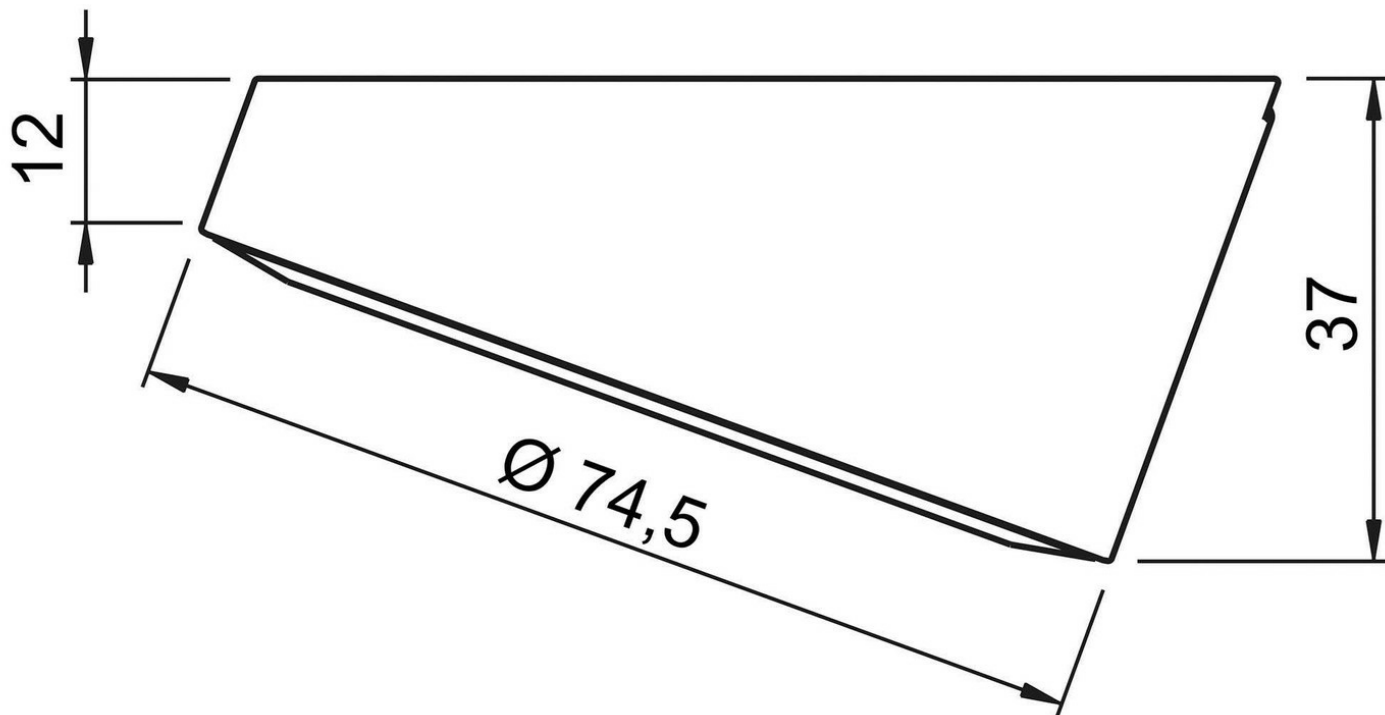

Spécifications techniques

Matériau & Coloris

Couleur Aluminium

Dimensions & Poids

Longueur (en mm)	Ø74,5
Hauteur (en mm)	37
Longueur câble (en mm)	2000
Poids net (en kg)	0.46

Informations complémentaires

Installation	À poser
Source lumineuse	Leds
Type lumière	Du jour
Tension (volt)	12
Puissance (watt)	3
Efficiace (lm/W)	100
Température Kelvin (°K)	4500
Classe de protection	3
Indice de protection	IP20
Fixations	Vis incluses
Code EAN	3537390403922