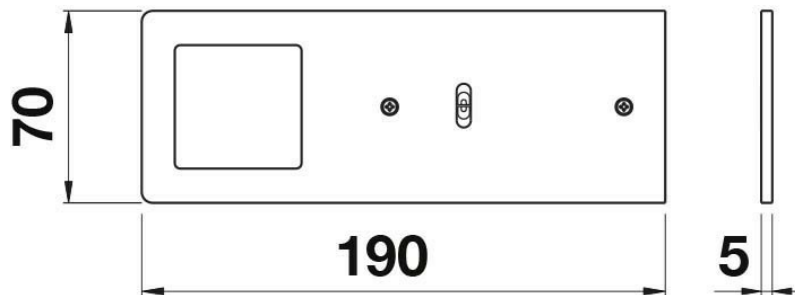

Scannez-moi pour
retrouver la fiche produit !

Spécifications techniques

Matériau & Coloris

Couleur Aluminium

Dimensions & Poids

Longueur (en mm) 190

Largeur (en mm) 70

Epaisseur (en mm) 4

Longueur câble (en mm) 2000

Poids net (en kg) 0.28

Informations complémentaires

Installation À poser

Source lumineuse Leds

Type lumière	Du jour
Tension (volt)	24
Puissance (watt)	5
Efficiéce (lm/W)	75
Température Kelvin (°K)	4100
Classe de protection	3
Indice de protection	IP20
Fixations	Vis incluses
Code EAN	3537390404431