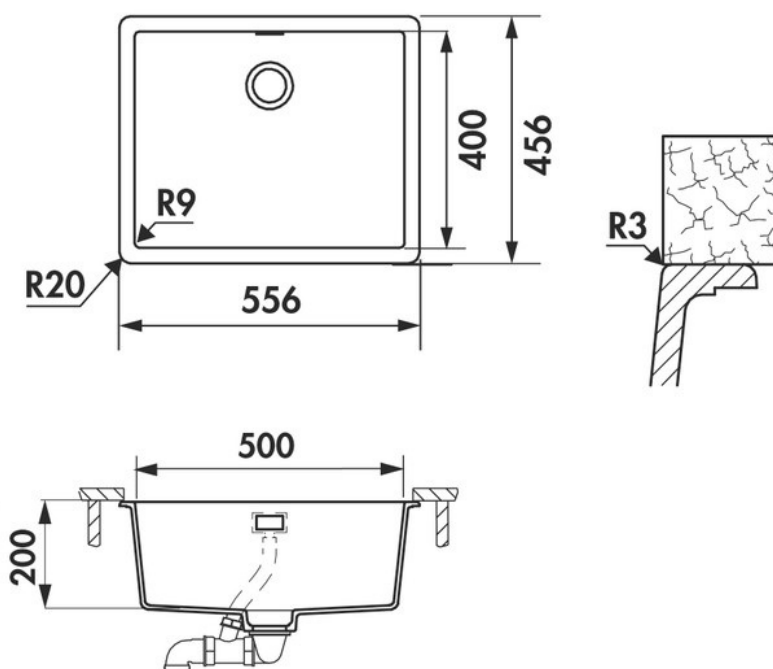

Rayon angle (en mm)

9

Poids net (en kg)

11.2

Informations complémentaires

Type de cuve

Sous-plan

Nombre de bacs

1 grand bac

Type vidage

Manuel Perfect Drain

Trop plein

Oui

Montage robinetterie sur évier

Non

Norme

EN13310

Code EAN

3537390386065

Marque

Schock

luisina
DESIGN

La Boisinière - 35530 Servon-sur-Vilaine

Tél : 02 99 00 24 24

SIRET 31828963400038 - RCS Rennes B 318 289 634 - TVA FR41318289634

SCD LUISINA © 1989-2024