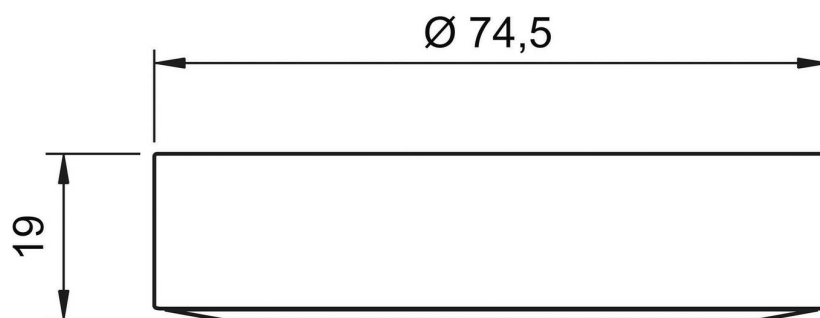

Scannez-moi pour
retrouver la fiche produit !

Spécifications techniques

Matériau & Coloris

Couleur Noir

Dimensions & Poids

Longueur (en mm) Ø74,5

Hauteur (en mm) 19

Longueur câble (en mm) 2000

Poids net (en kg) 0.12

Informations complémentaires

Installation À poser

Source lumineuse Leds

Type lumière Du jour

Tension (volt) 12

Puissance (watt) 3

Efficiéce (lm/W)	100
Température Kelvin (°K)	4500
Classe de protection	3
Indice de protection	IP20
Fixations	Vis incluses
Code EAN	3537390672434
Nouveautés	Oui