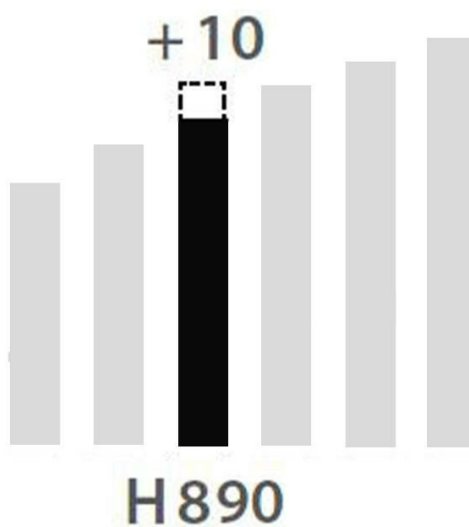

Pied carré Doré 890 mm

AC028J18S03

Pied de table carré en acier doré H 890 mm - 60 x 60 mm

Clé BTR fournie pour le montage. Réglage de la hauteur par patin.

Scannez-moi pour
retrouver la fiche produit !

Spécifications techniques

Matériau & Coloris

Matériau	Acier
Couleur	Doré

Dimensions & Poids

Hauteur (en mm)	890
Réhausse (en mm)	0 /+ 10
Dimension pied (en mm)	60 x 60
Poids net (en kg)	2.347

Informations complémentaires

Forme	Carré
Fixations	7 vis incluses

luisina
DESIGN

La Boisinière - 35530 Servon-sur-Vilaine

Tél : 02 99 00 24 24

SIRET 31828963400038 - RCS Rennes B 318 289 634 - TVA FR41318289634

SCD LUISINA © 1989-2026