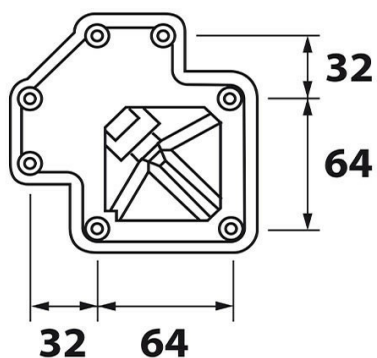

Pied carré Doré 890 mm

AC028J18S03

Pied de table carré en acier doré H 890 mm - 60 x 60 mm

Clé BTR fournie pour le montage. Réglage de la hauteur par patin.

Scannez-moi pour
retrouver la fiche produit !

Spécifications techniques

Matériau & Coloris

Matériau	Acier
Couleur	Doré

Dimensions & Poids

Hauteur (en mm)	890
Réhausse (en mm)	0 /+ 10
Dimension pied (en mm)	60 x 60
Poids net (en kg)	2.347

Informations complémentaires

Forme	Carré
Fixations	7 vis incluses

luisina
DESIGN

La Boisinière - 35530 Servon-sur-Vilaine

Tél : 02 99 00 24 24

SIRET 31828963400038 - RCS Rennes B 318 289 634 - TVA FR41318289634

SCD LUISINA © 1989-2026