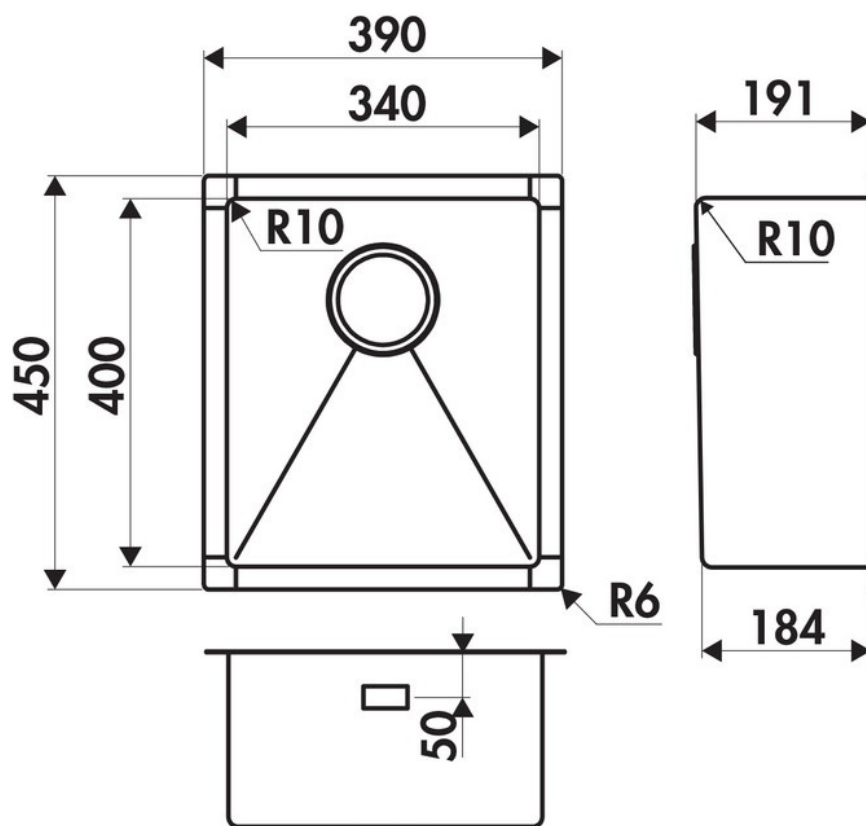

ⓘ Informations complémentaires

Type de cuve	Sous-plan
Nombre de bacs	1 bac
Type vidage	Automatique bouton poussoir satiné
Trop plein	Oui
Montage robinetterie sur évier	Non
Norme	EN13310
Marque	Luisina

luisina
DESIGN

La Boisinière - 35530 Servon-sur-Vilaine

Tél : 02 99 00 24 24

SIRET 31828963400038 - RCS Rennes B 318 289 634 - TVA FR41318289634

SCD LUISINA © 1989-2024