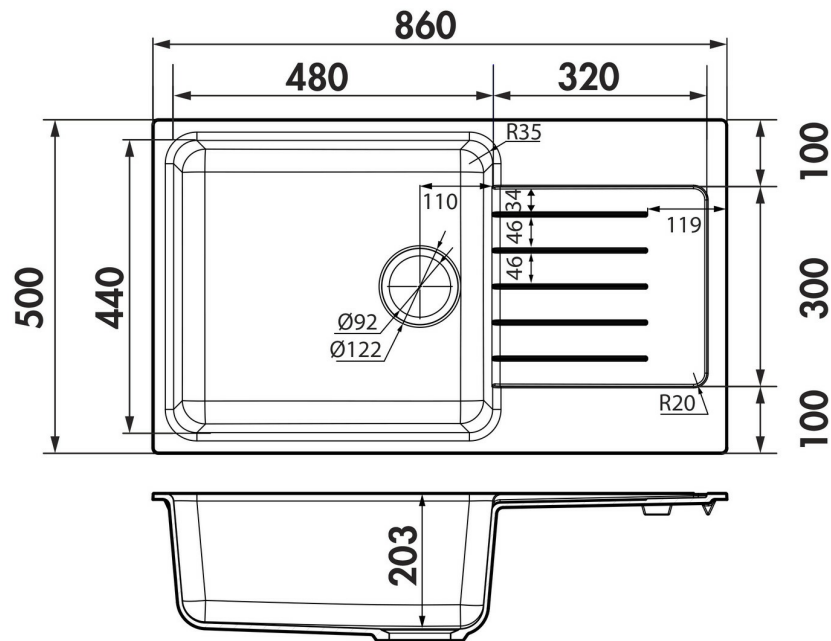

Code EAN

3537390672175

Nouveautés

Oui

Marque

Luisina

luisina
DESIGN

La Boisinière - 35530 Servon-sur-Vilaine

Tél : 02 99 00 24 24

SIRET 31828963400038 - RCS Rennes B 318 289 634 - TVA FR41318289634

SCD LUISINA © 1989-2026