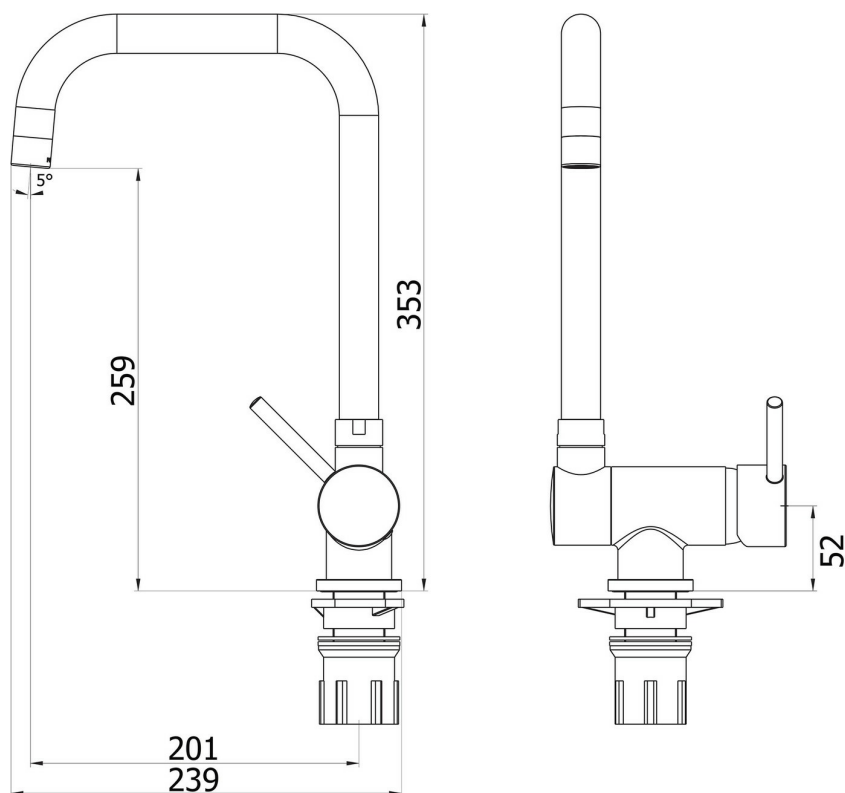

RC103H18K01

RC103H18K01

Mitigeur de cuisine Luisina, bec basculant doré mat

Mitigeur avec cartouche céramique, débit à 10L/mn à 3 bars. Flexibles fixes. Ce mitigeur basculant vous fait profiter d'une faible hauteur de 80 mm une fois basculé, appréciable notamment pour une ouverture de fenêtre.

Scannez-moi pour
retrouver la fiche produit !

Spécifications techniques

Matériau & Coloris

Matériau	Laiton
Couleur	Doré mat

Dimensions & Poids

Hauteur (en mm)	353
Hauteur sous bec (en mm)	259
Longueur de bec (en mm)	201
Diamètre base (en mm)	52
Perçage (en mm)	35
Poids net (en kg)	1.705

Informations complémentaires

Type de modèle	Mitigeur
Type de bec	Solution sous fenêtre
Douchette	Sans douchette
Mécanisme	Cartouche à disque céramique
Raccordement	Flexible 3/8
Débit à 3 bars(L/mn)	10
Norme	ACS
Nouveautés	Oui
Code EAN	3537390725406