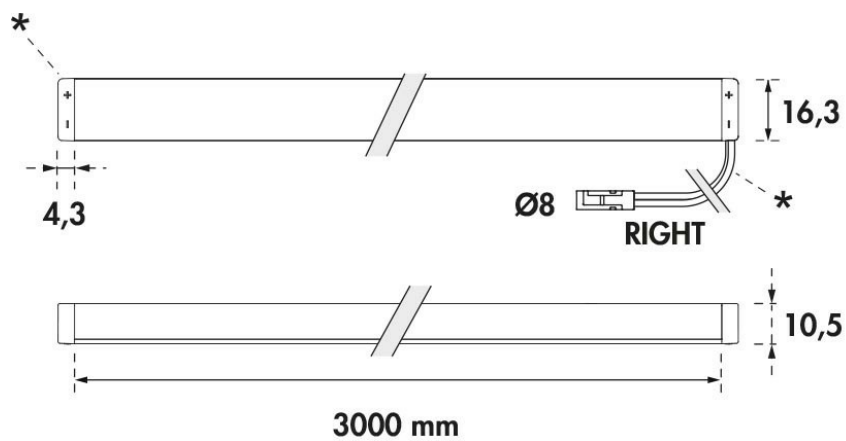

Kit 2 Lucia Noir

AC022C09S01

Kit Lucia - 2 réglettes LED 30W à poser coloris Noir + câblage + connecteur

Kit 2 réglettes LED dimmables. Profil recoupable partout, pour une adaptation parfaite à chaque projet sans perte de lumière, ni déchet. Chaque section coupée peut-être réutilisée et devenir un éclairage indépendant. Nécessite un convertisseur 45W - ZE0157.

Scannez-moi pour
retrouver la fiche produit !

Spécifications techniques

Matériau & Coloris

Couleur Noir

Dimensions & Poids

Longueur (en mm) 2 x 1500

Largeur (en mm) 16.3

Hauteur (en mm) 10.5

Poids net (en kg) 0.413

Informations complémentaires

Installation À poser

Source lumineuse Leds

Type lumière	Du jour / chaude
Tension (volt)	24
Puissance (watt)	30
Efficienne (lm/W)	39
Température Kelvin (°K)	2700 à 4000
Classe de protection	3
Indice de protection	IP20
Fixations	10 clips de fixation et vis incluses
Code EAN	3537390673356
Nouveautés	Oui