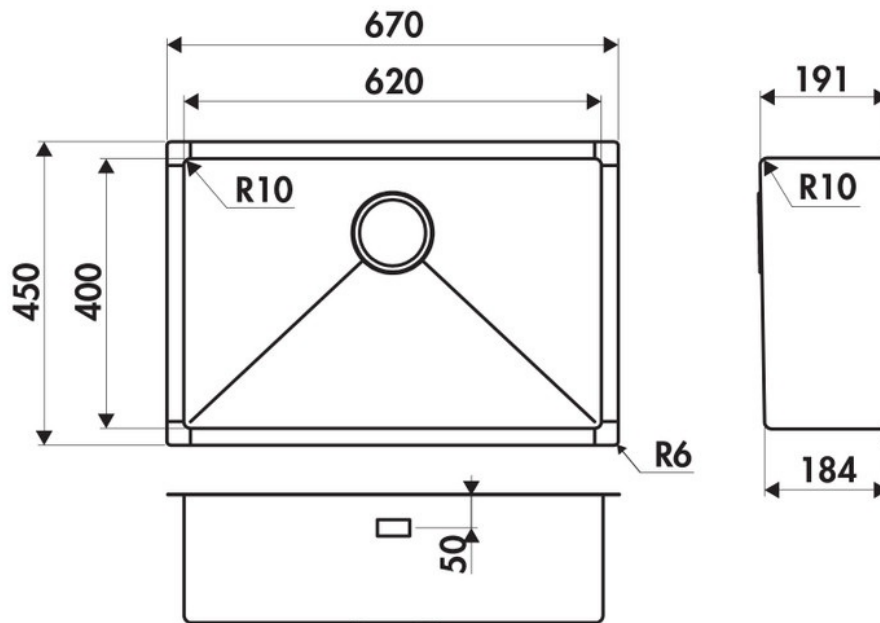

Type de cuve

Sous-plan

Nombre de bacs

1 grand bac

Type vidage

Automatique ronde chromée

Trop plein

Oui

Montage robinetterie sur évier

Non

Norme

EN13310

Code EAN

3537390367378

Marque

Luisina

luisina
DESIGN

La Boisinière - 35530 Servon-sur-Vilaine

Tél : 02 99 00 24 24

SIRET 31828963400038 - RCS Rennes B 318 289 634 - TVA FR41318289634

SCD LUISINA © 1989-2024