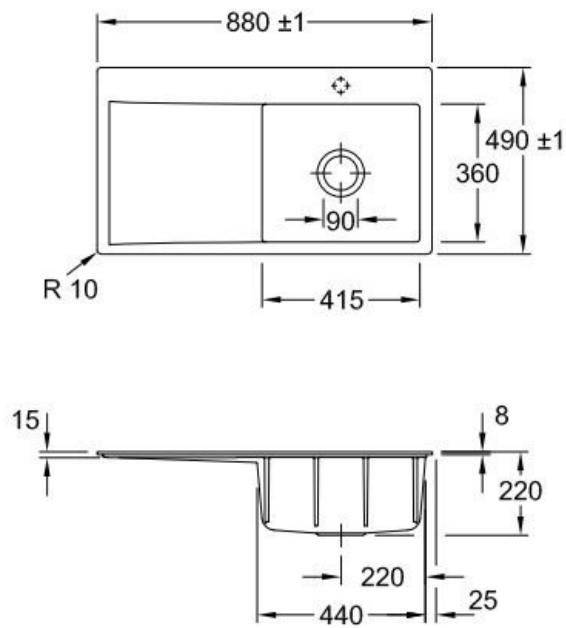

Subway Blanc

EV33512FR1

Diamètre de perçage pour la manette de vidage : 35 mm. Evier à fleur
Luisiceram avec vidage automatique chromé.

Scannez-moi pour
retrouver la fiche produit !

Spécifications techniques

Matériau & Coloris

Matériau	Luisiceram
Couleur	Blanc
Couleur évier	Blanc

Dimensions & Poids

Largeur (en mm)	880
Profondeur (en mm)	490
Dimension mini sous-évier (en mm)	500
Largeur encastrement (en mm)	870
Profondeur encastrement (en mm)	480
Largeur cuve (en mm)	415
Profondeur cuve (en mm)	360
Hauteur cuve (en mm)	220
Diamètre bonde cuve (en mm)	90
Poids net (en kg)	22

Informations complémentaires

Type d'évier	À fleur
Nombre de bacs	1 bac
Type vidage	Automatique chromé
Trop plein	Oui
Montage robinetterie sur évier	Oui
Positionnement égouttoir	Gauche
Nombre d'égouttoirs	1
Norme	EN13310
Code EAN	4062373796962
Marque	Villeroy & Boch