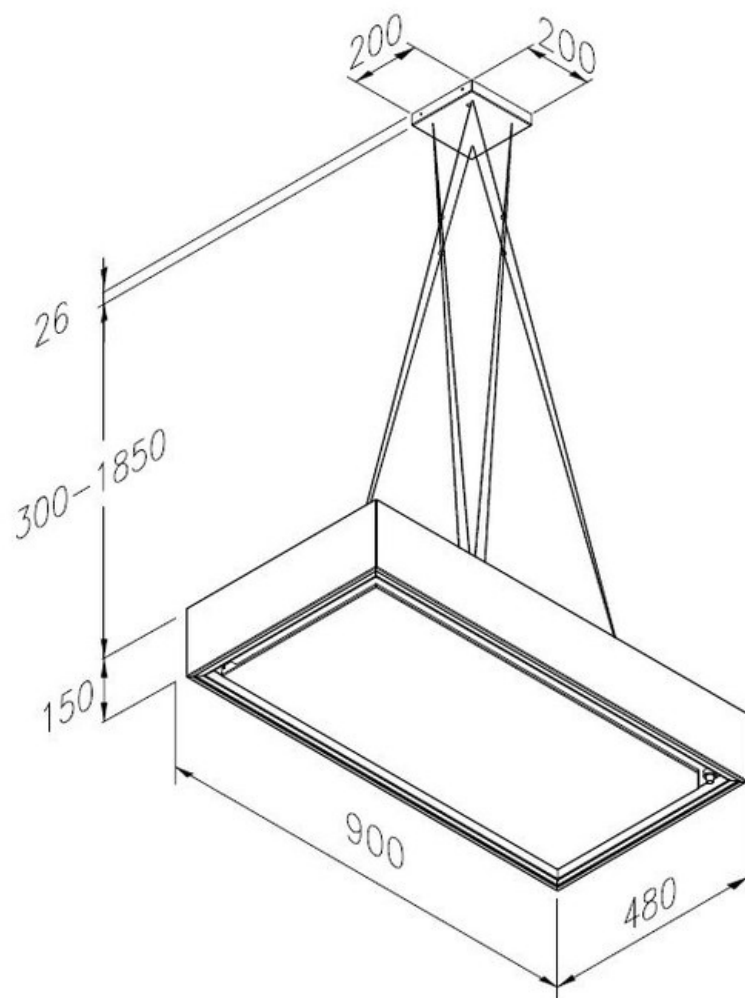

luisina
DESIGN

La Boisinière - 35530 Servon-sur-Vilaine

Tél : 02 99 00 24 24

SIRET 31828963400038 - RCS Rennes B 318 289 634 - TVA FR41318289634

SCD LUISINA © 1989-2025