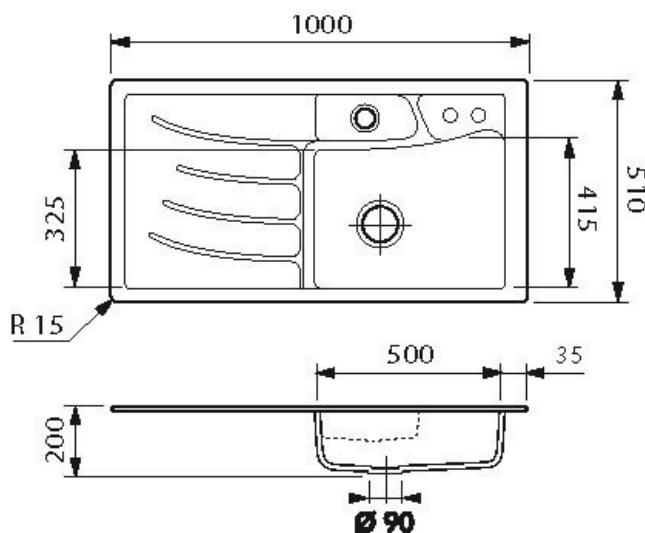

Allegro Alu

EV5032D 005

Diamètre de perçage pour la manette de vidage : 35 mm. Evier à encastrer Luisiceram avec vidage automatique chromé.

Scannez-moi pour retrouver la fiche produit !

Spécifications techniques

Matériau & Coloris

Matériau	Luisiceram
Couleur	Gris
Couleur évier	Alu

Dimensions & Poids

Largeur (en mm)	1000
Profondeur (en mm)	510
Dimension mini sous-évier (en mm)	600
Largeur encastrement (en mm)	970
Profondeur encastrement (en mm)	480
Largeur cuve (en mm)	500
Profondeur cuve (en mm)	415
Hauteur cuve (en mm)	200
Diamètre bonde cuve (en mm)	90
Poids net (en kg)	31.7

Informations complémentaires

Type d'évier	À encastrer
Nombre de bacs	1 bac 1/2
Type vidage	Automatique chromé
Trop plein	Non
Montage robinetterie sur évier	Oui
Positionnement égouttoir	Gauche
Nombre trous prépercés par côté	1
Nombre d'égouttoirs	1
Norme	EN13310
Code EAN	3537390120034
Marque	Luisina