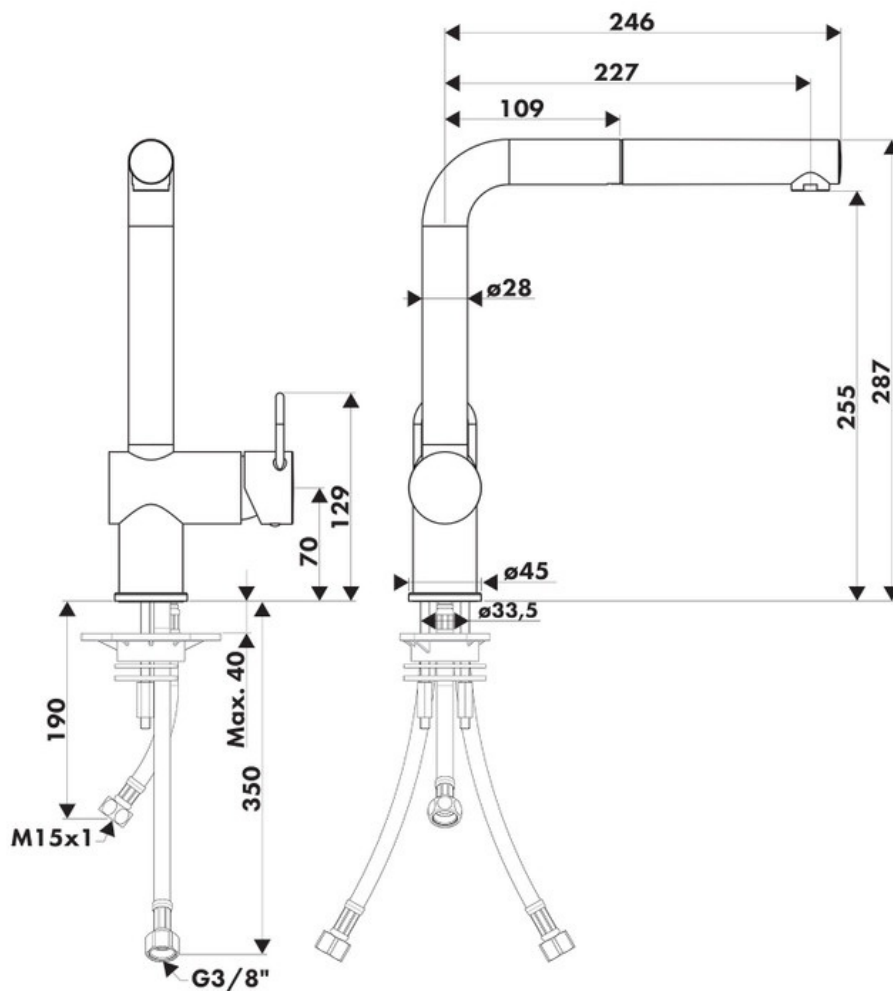

Degré de rotation (°)

360

Débit à 3 bars(L/mn)

9.4

Norme

ACS

Code EAN

3537390604268

Nouveautés

Oui

luisina
DESIGN

La Boisinière - 35530 Servon-sur-Vilaine

Tél : 02 99 00 24 24

SIRET 31828963400038 - RCS Rennes B 318 289 634 - TVA FR41318289634

SCD LUISINA © 1989-2024