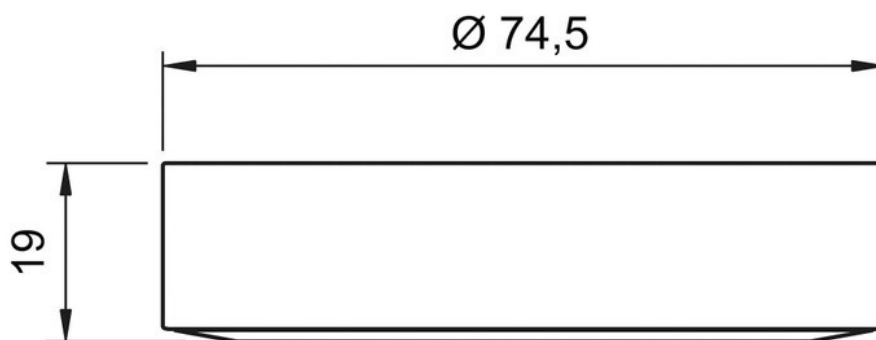

Spécifications techniques

Matériau & Coloris

Couleur Doré mat

Dimensions & Poids

Longueur (en mm) Ø74,5

Hauteur (en mm) 19

Longueur câble (en mm) 2000

Poids net (en kg) 0.46

Informations complémentaires

Installation À poser

Source lumineuse Leds

Type lumière Du jour

Tension (volt) 12

Puissance (watt) 3

Efficiéce (lm/w) 130

Température Kelvin (°K)	4300
Classe de protection	3
Indice de protection	IP20
Fixations	Vis incluses
Code EAN	3537390609720
Nouveautés	Oui