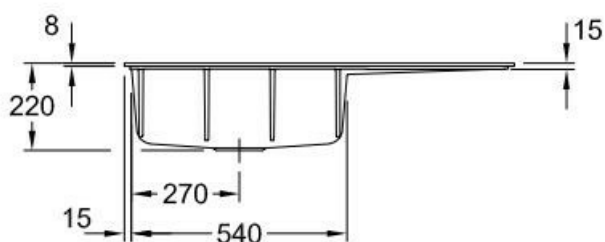

Spécifications techniques

Matériau & Coloris

Matériau Luisiceram

Couleur Beige

Couleur évier Ivory

Dimensions & Poids

Largeur (en mm) 980

Profondeur (en mm) 490

Dimension sous meuble (en mm) 600

Largeur encastrement (en mm) 970

Profondeur encastrement (en mm) 480

Largeur cuve (en mm) 515

Profondeur cuve (en mm) 360

Hauteur cuve (en mm) 220

Diamètre bonde cuve (en mm) 90

Poids net (en kg) 23

Largeur cuve principale (en mm) 515

Informations complémentaires

Type d'évier À fleur

Nombre de bacs 1 grand bac

Type vidage Automatique chromé

Trop plein Oui

Montage robinetterie sur évier Oui

Positionnement égouttoir	Droite
Nombre d'égouttoirs	1
Norme	EN13310
Code EAN	4062373798225
Marque	Villeroy & Boch

luisina
DESIGN

La Boisinière - 35530 Servon-sur-Vilaine

Tél : 02 99 00 24 24

SIRET 31828963400038 - RCS Rennes B 318 289 634 - TVA FR41318289634