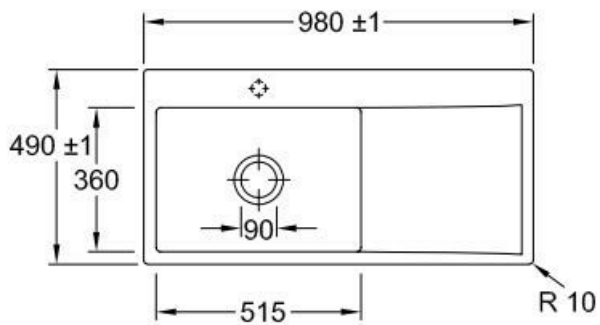

Spécifications techniques

Matériau & Coloris

Matériau Luisiceram

Couleur Beige

Couleur évier Ivory

Dimensions & Poids

Largeur (en mm) 980

Profondeur (en mm) 490

Dimension sous meuble (en mm) 600

Largeur encastrement (en mm) 970

Profondeur encastrement (en mm) 480

Largeur cuve (en mm) 515

Profondeur cuve (en mm) 360

Hauteur cuve (en mm) 220

Diamètre bonde cuve (en mm) 90

Poids net (en kg) 23

Largeur cuve principale (en mm) 515

Informations complémentaires

Type d'évier À fleur

Nombre de bacs 1 grand bac

Type vidage Automatique chromé

Trop plein Oui

Montage robinetterie sur évier Oui

Positionnement égouttoir	Droite
Nombre d'égouttoirs	1
Norme	EN13310
Code EAN	4062373798225
Marque	Villeroy & Boch

luisina
DESIGN

La Boisinière - 35530 Servon-sur-Vilaine

Tél : 02 99 00 24 24

SIRET 31828963400038 - RCS Rennes B 318 289 634 - TVA FR41318289634