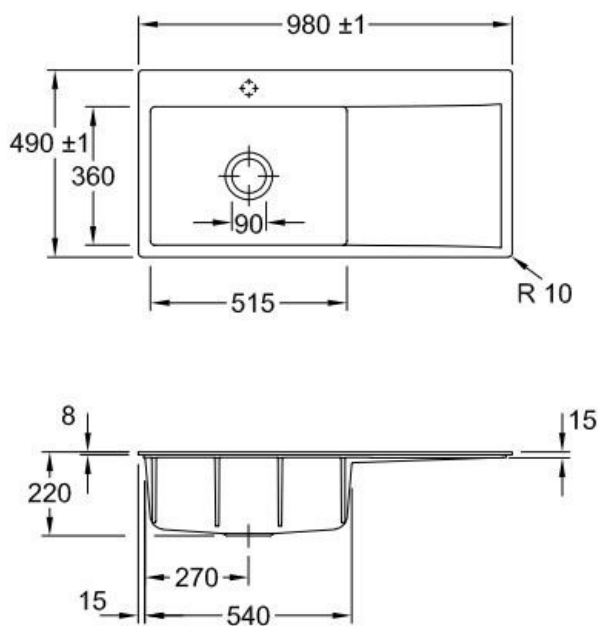

Subway Ivory

EV33622FFU

Diamètre de perçage pour la manette de vidage : 35 mm. Evier à fleur
Luisiceram avec vidage automatique chromé.

Scannez-moi pour
retrouver la fiche produit !

Spécifications techniques

Matériau & Coloris

Matériau	Luisiceram
Couleur	Beige
Couleur évier	Ivory

Dimensions & Poids

Largeur (en mm)	980
Profondeur (en mm)	490
Dimension mini sous-évier (en mm)	600
Largeur encastrement (en mm)	970
Profondeur encastrement (en mm)	480
Largeur cuve (en mm)	515
Profondeur cuve (en mm)	360
Hauteur cuve (en mm)	220
Diamètre bonde cuve (en mm)	90
Poids net (en kg)	23

Informations complémentaires

Type d'évier	À fleur
Nombre de bacs	1 grand bac
Type vidage	Automatique chromé
Trop plein	Oui
Montage robinetterie sur évier	Oui
Positionnement égouttoir	Droite
Nombre d'égouttoirs	1
Norme	EN13310
Code EAN	4062373798225
Marque	Villeroy & Boch