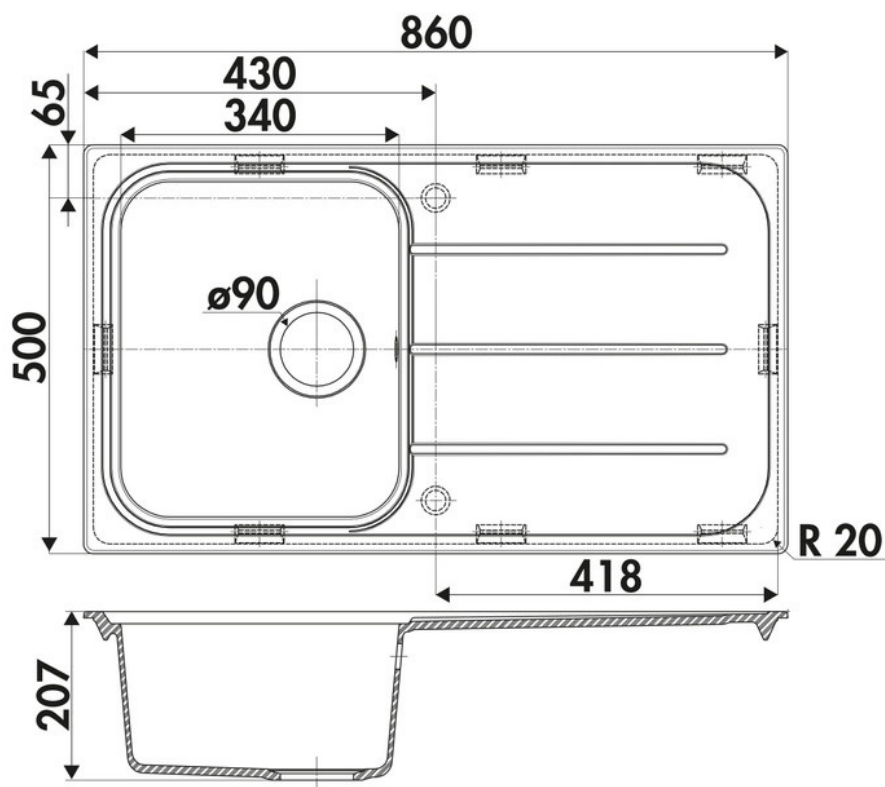

## Spécifications techniques

### Dimensions & Poids

Largeur (en mm)	860
Profondeur (en mm)	500
Dimension mini sous-évier (en mm)	450
Largeur encastrement (en mm)	844
Profondeur encastrement (en mm)	484
Largeur cuve (en mm)	340
Profondeur cuve (en mm)	410
Hauteur cuve (en mm)	178
Diamètre bonde cuve (en mm)	90
Rayon angle (en mm)	20
Poids net (en kg)	10.8

## ⓘ Informations complémentaires

Type d'évier	À encastrer
Nombre de bacs	1 bac
Type vidage	Manuel chromé
Trop plein	Oui
Montage robinetterie sur évier	Oui
Positionnement égouttoir	Réversible
Nombre trous prépercés par côté	1
Nombre d'égouttoirs	1
Norme	EN13310
Code EAN	3537390385242
Marque	Luisina