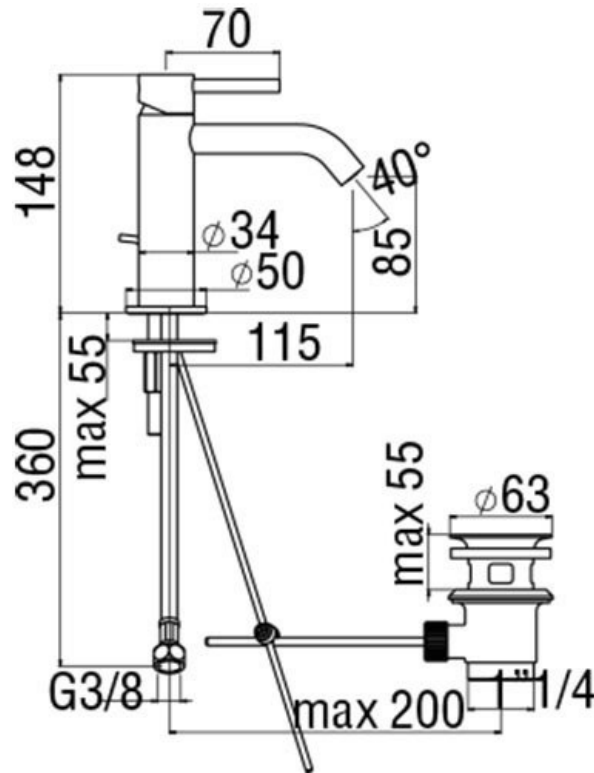

Limiteur de débit

Oui

Aérateur anticalcaire

Oui

Vidage

Vidage 1 1/4" tirette avec système breveté SNAP

Raccordement

Flexibles inox Ø 3/8"

Code EAN

8018014079914

luisina
DESIGN

La Boisinière - 35530 Servon-sur-Vilaine

Tél : 02 99 00 24 24

SIRET 31828963400038 - RCS Rennes B 318 289 634 - TVA FR41318289634

SCD LUISINA © 1989-2024