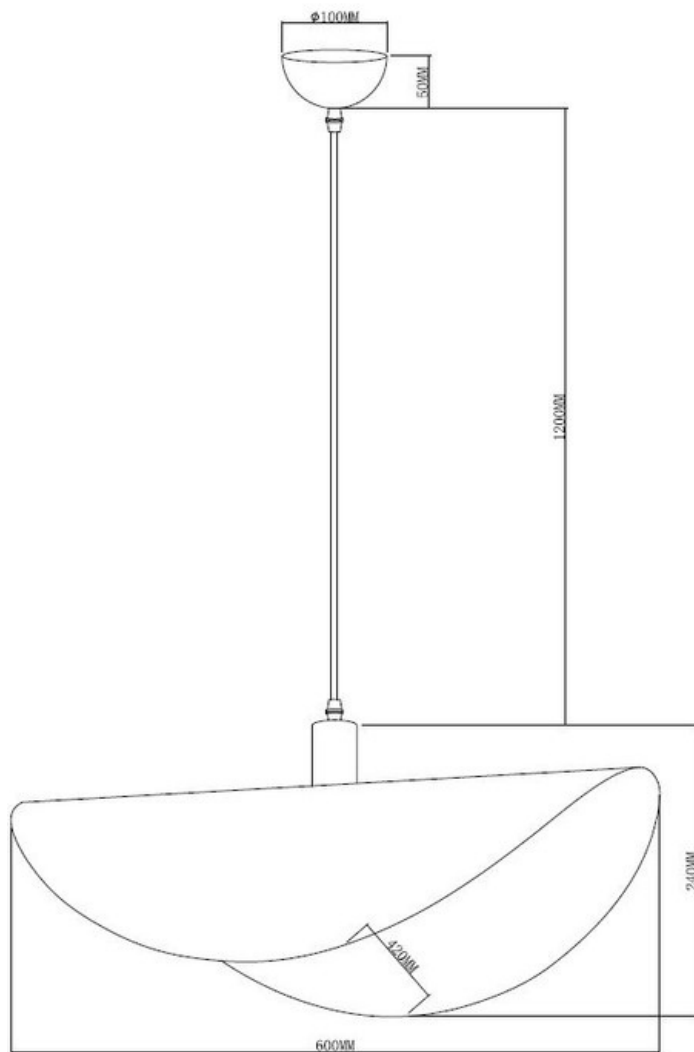

Bella Doré

ZE0159918

Suspension en métal, livrée sans ampoule. Dimension plafonnier : Ø100 mm. Disponibilité en MAI 2024.

Scannez-moi pour
retrouver la fiche produit !

Spécifications techniques

🔗 Matériau & Coloris

Couleur Doré mat

📏 Dimensions & Poids

Longueur (en mm)	600
Largeur (en mm)	420
Hauteur (en mm)	240
Longueur câble (en mm)	1200
Dimensions base (en mm)	Ø100

📄 Informations complémentaires

Tension (volt)	220
Classe de protection	1
Indice de protection	IP20
Fixations	Vis incluses
Code EAN	3537390624365
Nouveautés	Oui