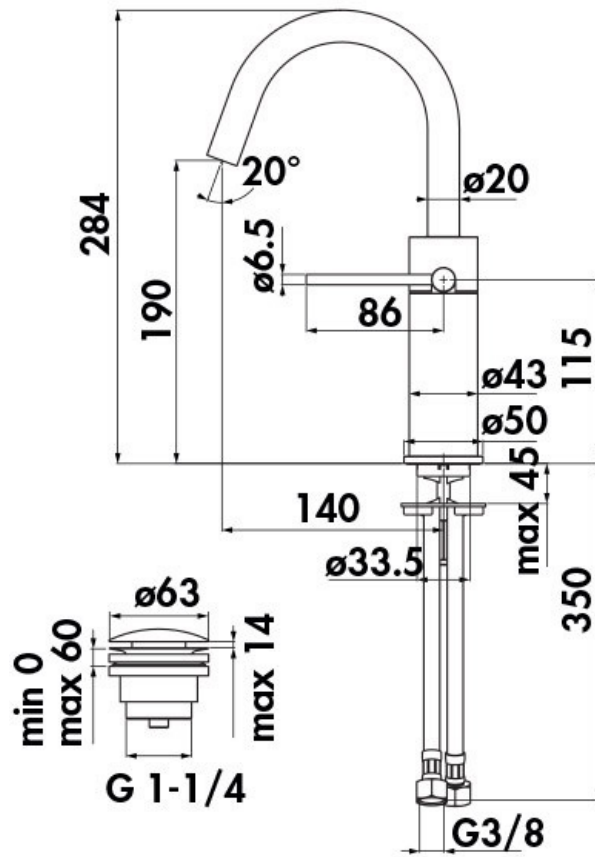

Mitigeur Velis

VE1251382RCP

Mitigeur hauteur 284 mm avec vidage laiton clic-clac. Limiteur d'énergie avec ouverture en eau froide.

Scannez-moi pour
retrouver la fiche produit !

Spécifications techniques

Matériau & Coloris

Matériau	Laiton
Couleur	PVD Red Canyon

Dimensions & Poids

Hauteur (en mm)	286
Hauteur sous bec (en mm)	190
Longueur de bec (en mm)	140
Diamètre base (en mm)	Ø 50

Informations complémentaires

Type de modèle	Mitigeur vasque
Installation	À poser
Type de bec	Bec coudé
Type de corps	Haut
Vidage	Vidage 1 1/4" clic-clac
Raccordement	Flexibles inox Ø 3/8"