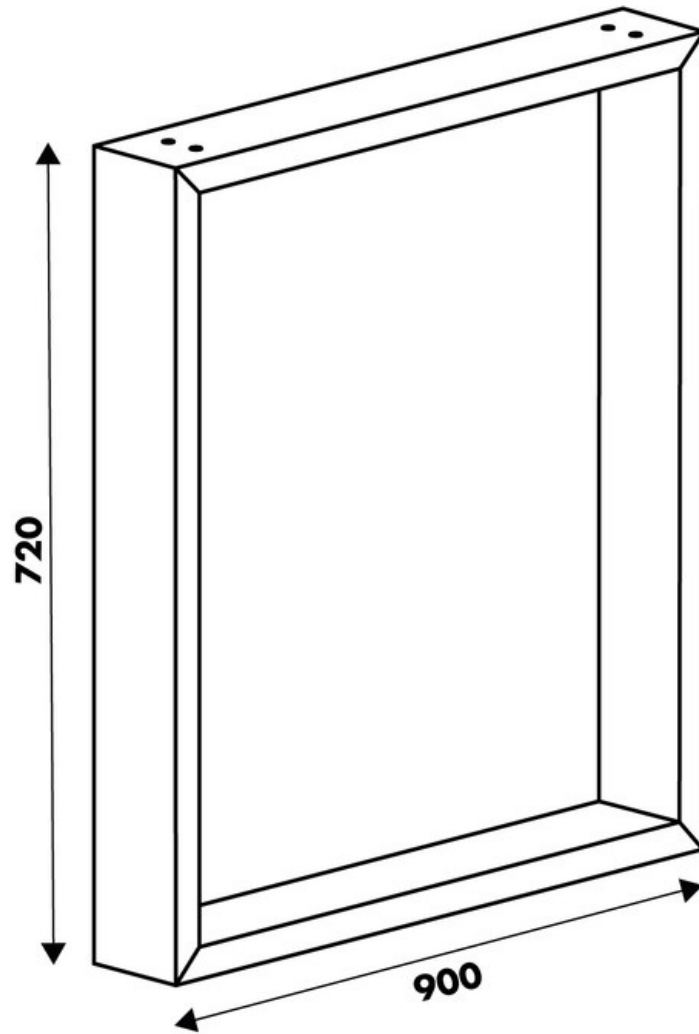

Pied Stef Blanc

hauteur table 720 mm

36075

Merci de noter qu'après validation de votre commande, ce produit configurable et sur commande ne peut être annulé ou modifié.

Scannez-moi pour
retrouver la fiche produit !

Spécifications techniques

Matériau & Coloris

Matériau	Acier
Couleur	Blanc

Dimensions & Poids

Largeur (en mm)	900
Hauteur (en mm)	720
Dimension pied (en mm)	25 x 84
Poids net (en kg)	5.87

Informations complémentaires

Forme	Rectangulaire
Charge supportée par pied (en kg)	80
Fixations	Vis (non incluses)

luisina
DESIGN

La Boisinière - 35530 Servon-sur-Vilaine

Tél : 02 99 00 24 24

SIRET 31828963400038 - RCS Rennes B 318 289 634 - TVA FR41318289634

SCD LUISINA © 1989-2024