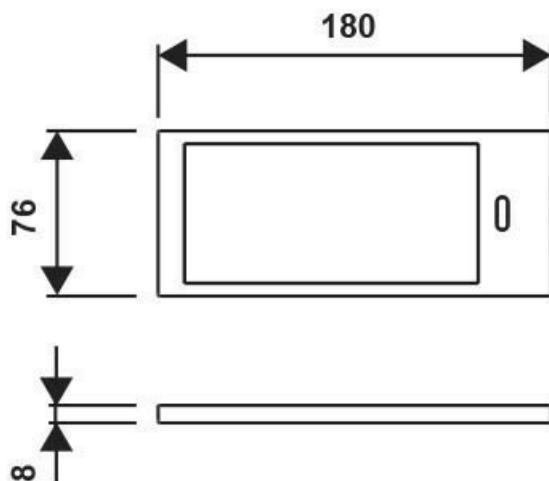

Scannez-moi pour
retrouver la fiche produit !

Spécifications techniques

Matériau & Coloris

Couleur Noir

Dimensions & Poids

Longueur (en mm) 180

Largeur (en mm) 76

Epaisseur (en mm) 8

Longueur câble (en mm) 2000

Poids net (en kg) 0.89

Informations complémentaires

Installation À poser

Source lumineuse Leds

Type lumière Du jour

Tension (volt)	24
Puissance (watt)	5
Efficienne (lm/W)	55
Température Kelvin (°K)	4000
Classe de protection	3
Indice de protection	IP20
Fixations	Vis incluses
Code EAN	3537390404127