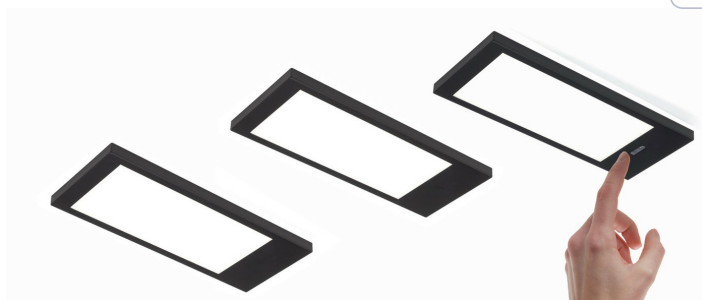

Kit 3 Loft Noir mat

ZE0043079

Kit Loft - 3 spots à poser coloris Noir mat + câblage + convertisseur

Kit 3 spots LED lumière du jour avec interrupteur, câblage et convertisseur 15W. Les caractéristiques techniques données ci-dessous concernent les spots à l'unité.

Scannez-moi pour
retrouver la fiche produit !

Spécifications techniques

Matériau & Coloris

Couleur Noir

Dimensions & Poids

Longueur (en mm) 180

Largeur (en mm) 76

Epaisseur (en mm) 8

Longueur câble (en mm) 2000

Poids net (en kg) 0.89

Informations complémentaires

Installation À poser

Source lumineuse Leds

Type lumière Du jour

Tension (volt)	24
Puissance (watt)	5
Efficienne (lm/W)	55
Température Kelvin (°K)	4000
Classe de protection	3
Indice de protection	IP20
Fixations	Vis incluses
Code EAN	3537390404127