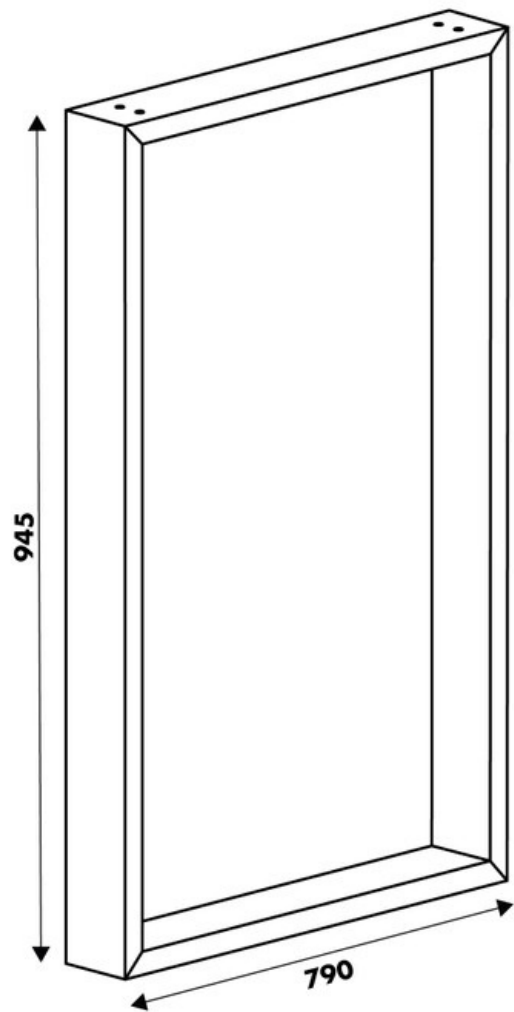

Pied Stef Aluminium hauteur plan 945 mm

25105

Merci de noter qu'après validation de votre commande, ce produit configurable et sur commande ne peut être annulé ou modifié.

Scannez-moi pour
retrouver la fiche produit !

Spécifications techniques

Matériau & Coloris

Matériau	Acier
Couleur	Aluminium

Dimensions & Poids

Largeur (en mm)	790
Hauteur (en mm)	945
Dimension pied (en mm)	25 x 84

Informations complémentaires

Forme	Rectangulaire
Charge supportée par pied (en kg)	80
Fixations	Vis (non incluses)