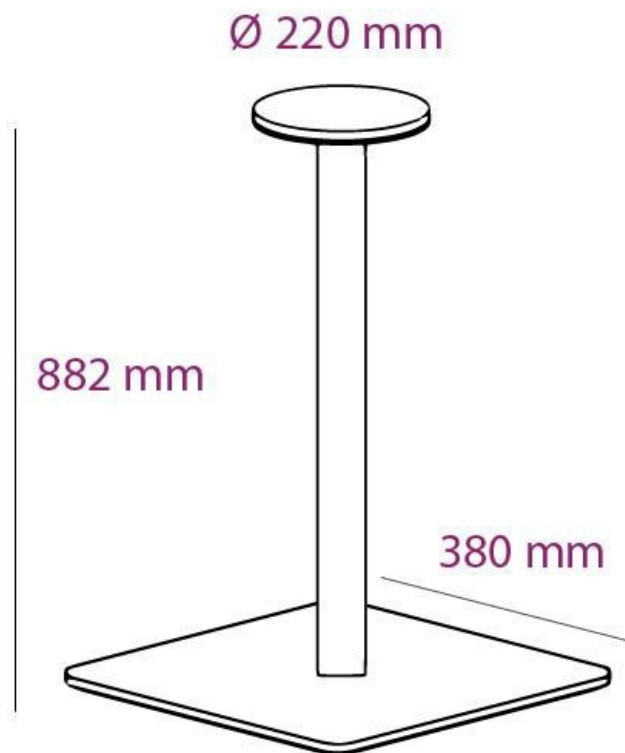

# Pied Geny Carré Brun Oxyde 882 mm

34919

Pied préconisé pour plateau de Ø700 mm ou Ø800 mm. Merci de noter qu'après validation de votre commande, ce produit configurable et sur commande ne peut être annulé ou modifié.

## Spécifications techniques

### Dimensions & Poids

Hauteur (en mm)	882
Dimension pied (en mm)	80 x 80
Dimension embase (en mm)	500 x 500
Dimension platine (en mm)	Ø220
Poids net (en kg)	17

### Informations complémentaires

Forme	Carré
Charge supportée par pied (en kg)	100
Code EAN	8431563349190

luisina  
DESIGN

*La Boisinière - 35530 Servon-sur-Vilaine*

Tél : 02 99 00 24 24

SIRET 31828963400038 - RCS Rennes B 318 289 634 - TVA FR41318289634