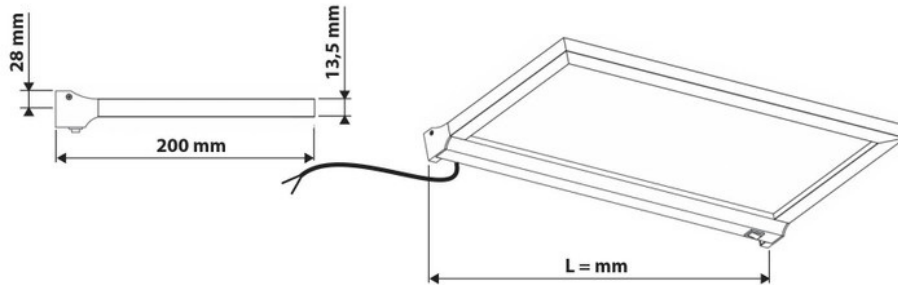

Température Kelvin (°K)	4000
Classe de protection	2
Indice de protection	IP20
Fixations	Vis incluses
Code EAN	3537390405261

luisina
DESIGN

La Boisinière - 35530 Servon-sur-Vilaine

Tél : 02 99 00 24 24

SIRET 31828963400038 - RCS Rennes B 318 289 634 - TVA FR41318289634

SCD LUISINA © 1989-2024