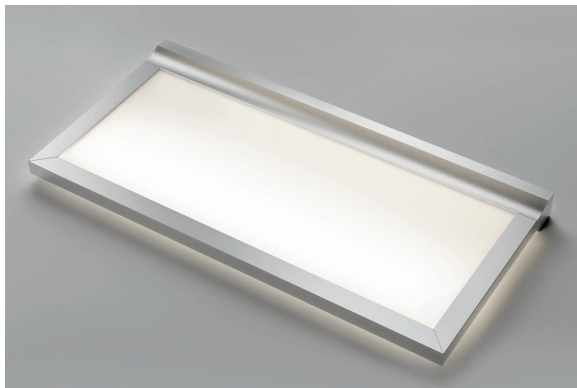

# Screen Aluminium

ZE0127005

Interrupteur intégré.

Scannez-moi pour  
retrouver la fiche produit !

### Matériau & Coloris

Couleur Aluminium