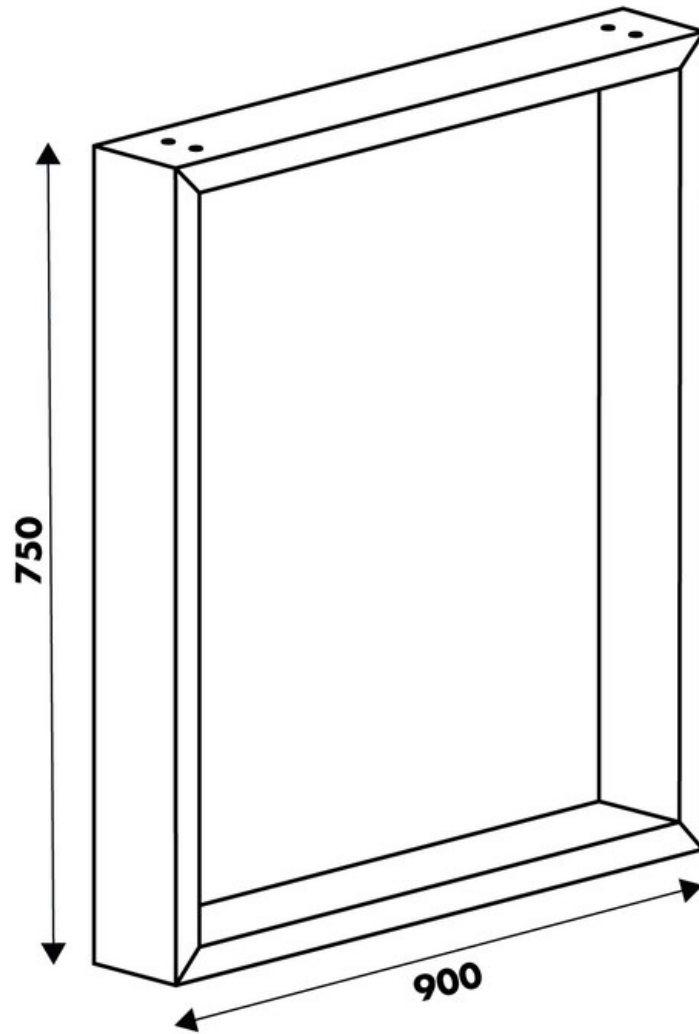

Pied Stef Aluminium hauteur table 750 mm

36249

Merci de noter qu'après validation de votre commande, ce produit configurable et sur commande ne peut être annulé ou modifié.

Scannez-moi pour
retrouver la fiche produit !

Spécifications techniques

Matériau & Coloris

Matériau	Acier
Couleur	Aluminium

Dimensions & Poids

Largeur (en mm)	900
Hauteur (en mm)	750
Dimension pied (en mm)	25 x 84
Poids net (en kg)	5.92

Informations complémentaires

Forme	Rectangulaire
Charge supportée par pied (en kg)	80
Fixations	Vis (non incluses)

luisina
DESIGN

La Boisinière - 35530 Servon-sur-Vilaine

Tél : 02 99 00 24 24

SIRET 31828963400038 - RCS Rennes B 318 289 634 - TVA FR41318289634

SCD LUISINA © 1989-2024