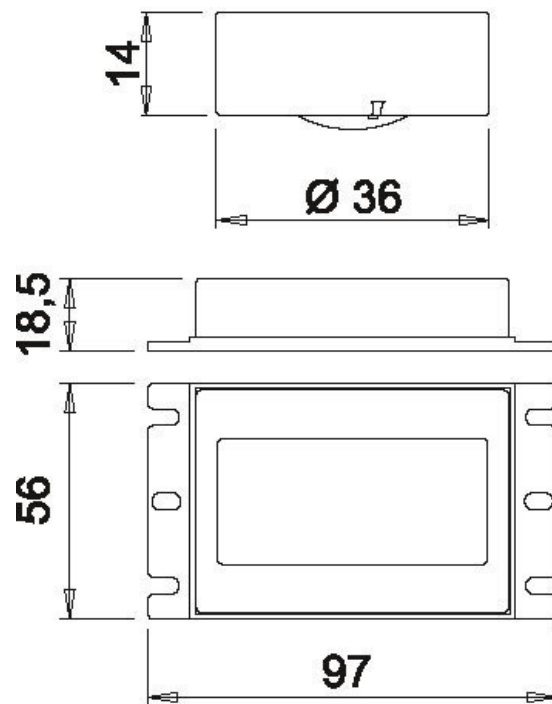

luisina
DESIGN

La Boisinière - 35530 Servon-sur-Vilaine

Tél : 02 99 00 24 24

SIRET 31828963400038 - RCS Rennes B 318 289 634 - TVA FR41318289634

SCD LUISINA © 1989-2024