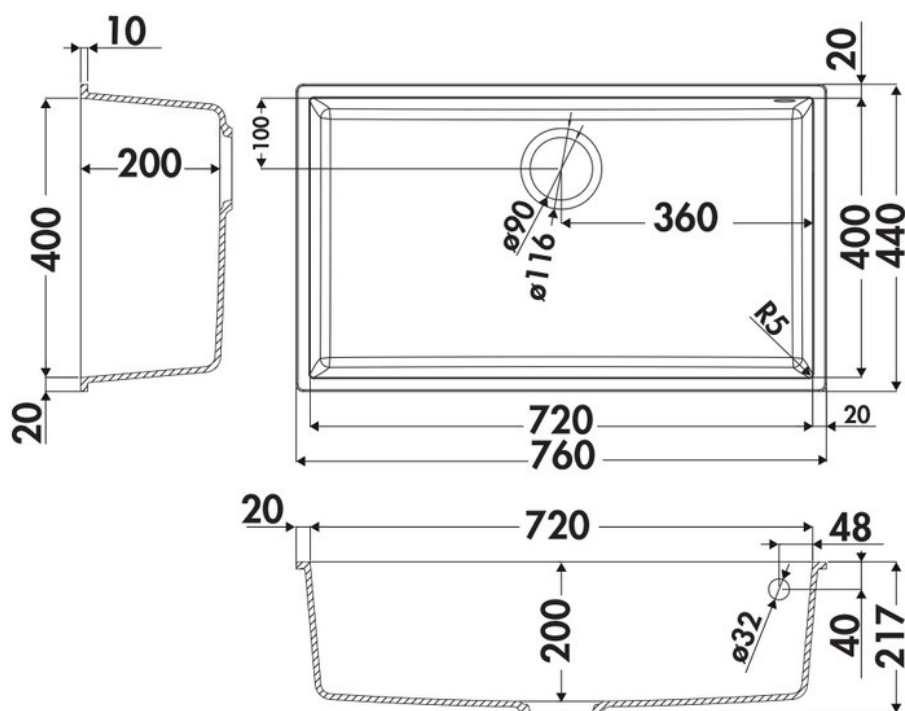

# Quadrille Noir Métal

EVSP986 118E

Rayons de découpe 5 mm. Diamètre de perçage pour la manette de vidage : 35 mm. Cuve sous-plan Luisigranit avec vidage automatique chromé.

Scannez-moi pour retrouver la fiche produit !

## Spécifications techniques

### 📏 Dimensions & Poids

Largeur (en mm)	760
Profondeur (en mm)	440
Dimension mini sous-évier (en mm)	800
Largeur encastrement (en mm)	720
Profondeur encastrement (en mm)	400
Largeur cuve (en mm)	720
Profondeur cuve (en mm)	400
Hauteur cuve (en mm)	200
Diamètre bonde cuve (en mm)	90
Poids net (en kg)	10.88

## ⓘ Informations complémentaires

Type de cuve	Sous-plan
Nombre de bacs	1 grand bac
Type vidage	Automatique chromé
Trop plein	Oui
Montage robinetterie sur évier	Non
Norme	EN13310
Code EAN	3537390148199
Marque	Luisina