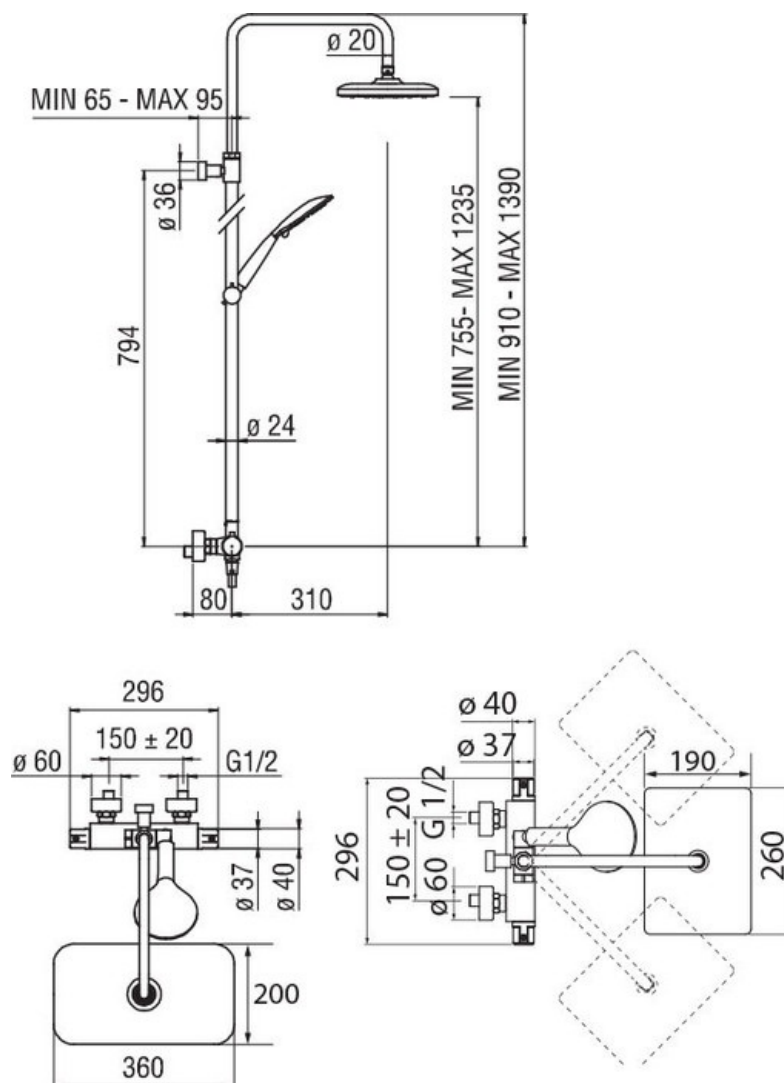

Colonne Thice

TH85530/51015

Colonne de douche équipé d'un blocage de sécurité à 38°C et d'un système anticalcaire - Pomme de tête finition chromée.

Scannez-moi pour
retrouver la fiche produit !

Spécifications techniques

Matériau & Coloris

Matériau	Laiton
Couleur	Chromé

Dimensions & Poids

Hauteur mini (en mm)	910
Hauteur max (en mm)	1390
Longueur du bras (en mm)	310
Largeur (en mm)	296
Dimension pomme haute (en mm)	360 x 200
Flexible de douche (en mm)	1500
Entraxe (en mm)	150 ± 20
Distance fixation (en mm)	794
Poids net (en kg)	7

Clapet anti-retour

Oui

Inverseur poignée

Oui

Code EAN

8018014989077

luisina
DESIGN

La Boisinière - 35530 Servon-sur-Vilaine