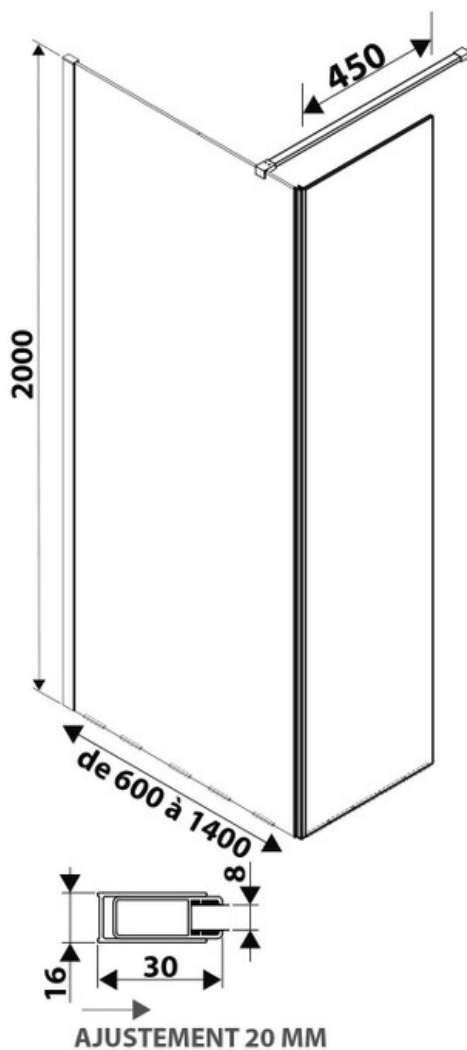

Paroi de douche Lyora+45

SP383372 015

Verre trempé de 8 mm avec traitement anticalcaire. Paroi livrée avec support mural chromé.

Scannez-moi pour
retrouver la fiche produit !

Spécifications techniques

Matériau & Coloris

Matériau	Verre
Couleur	Verre transparent / sablé

Dimensions & Poids

Longueur (en mm)	700
Hauteur (en mm)	2000
Epaisseur (en mm)	8
Réglable en longueur (en mm)	680 à 700
Catégorie dimension paroi (en mm)	600 - 900

Informations complémentaires

Type de paroi	Paroi fixe et volet fixe
Accès douche	Droite ou gauche
Réversible	Oui
Profilés	Chromé

luisina

DESIGN

La Boisinière - 35530 Servon-sur-Vilaine

Tél : 02 99 00 24 24