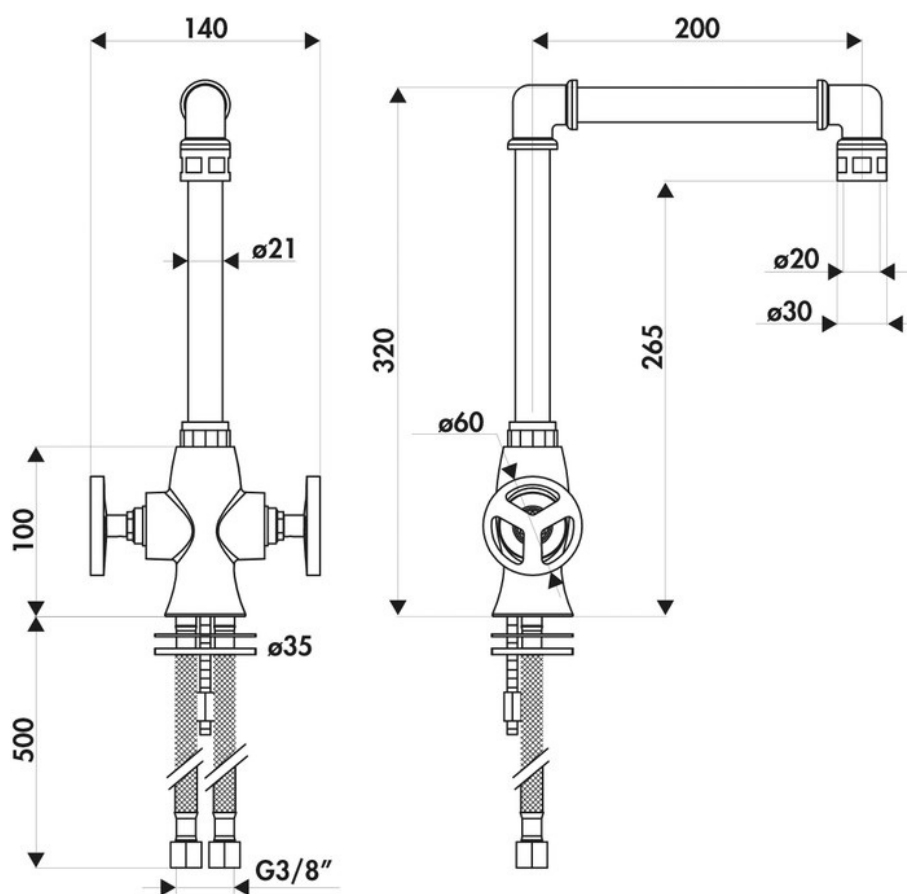

RC942091

RC942091

Mélangeur Factory Queens avec tête céramique, débit à 11L/mn à 3 bars.
Flexibles fixes.

Scannez-moi pour
retrouver la fiche produit !

Spécifications techniques

Matériau & Coloris

Matériau	Laiton
Couleur	Ottone Protetto

Dimensions & Poids

Hauteur (en mm)	320
Hauteur sous bec (en mm)	265
Longueur de bec (en mm)	200
Diamètre base (en mm)	50
Perçage (en mm)	35

Informations complémentaires

Type de modèle	Mélangeur
Type de bec	Bec pivotant
Douchette	Sans douchette
Mécanisme	Tête céramique
Raccordement	Flexible 3/8