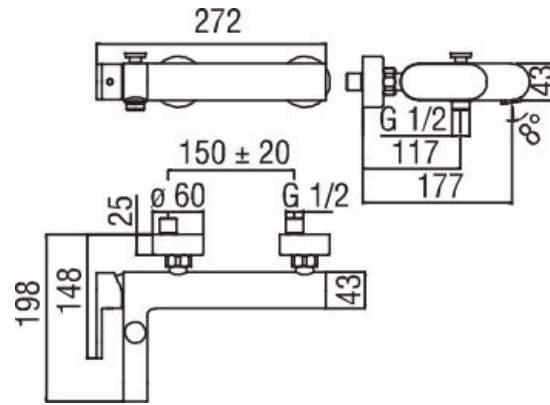

## Spécifications techniques

### 📏 Dimensions & Poids

Hauteur (en mm)	43
Largeur (en mm)	272
Profondeur (en mm)	177
Entraxe (en mm)	150 ± 20

### 📄 Informations complémentaires

Type de modèle	Mitigeur bain douche
Installation	Murale sans encastrement
Mécanisme	Cartouche à double position
Limiteur de débit	Oui
Aérateur anticalcaire	Oui
Inverseur poignée	Oui