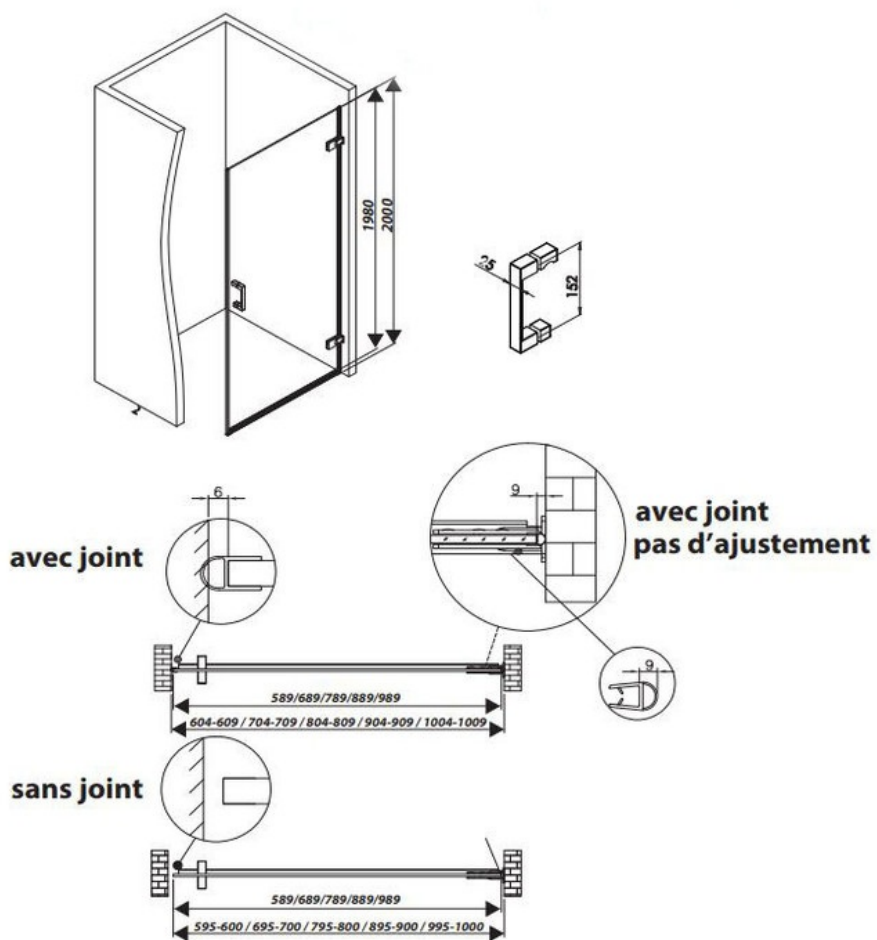

Paroi de douche Spréo

SP213 015

Verre trempé de 8 mm avec traitement anticalcaire. Paroi livrée avec support mural chromé.

Scannez-moi pour
retrouver la fiche produit !

Spécifications techniques

Matériau & Coloris

Matériau	Verre
Couleur	Verre transparent

Dimensions & Poids

Longueur (en mm)	800
Hauteur (en mm)	1993
Epaisseur (en mm)	8
Réglable en longueur (en mm)	795 à 800
Poids net (en kg)	32
Catégorie dimension paroi (en mm)	600 - 900

Informations complémentaires

Type de paroi	Paroi pivotante
Accès douche	Droite ou gauche
Réversible	Oui

luisina
DESIGN

La Boisinière - 35530 Servon-sur-Vilaine

Tél : 02 99 00 24 24

SIRET 31828963400038 - RCS Rennes B 318 289 634 - TVA FR41318289634