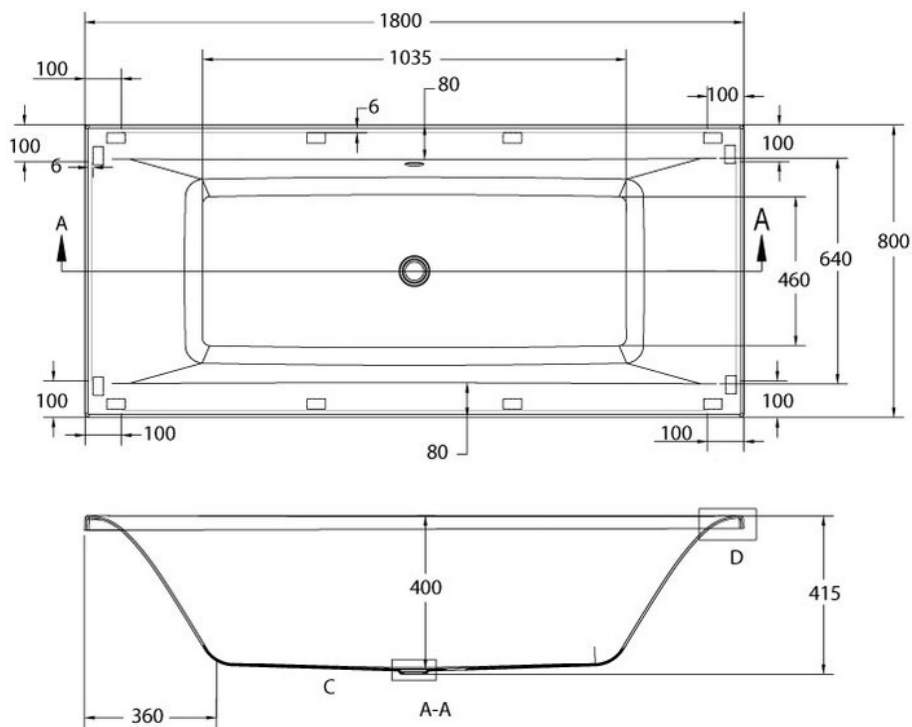

Baignoire Enviro

R3

Baignoire Acrylique Enviro 1800 x 800 mm

Baignoire Enviro en lucite acrylique. Tabliers pour compléter votre projet :
Panneau avant R26F 170x54 cm. Panneau latéral R29E 78x54 cm.

Scannez-moi pour
retrouver la fiche produit !

Spécifications techniques

Matériau & Coloris

Matériau	Acrylique
Couleur	Blanc

Dimensions & Poids

Longueur (en mm)	1800
Largeur (en mm)	800
Hauteur (en mm)	415
Longueur intérieure (en mm)	1035
Largeur intérieure (en mm)	450
Hauteur intérieure (en mm)	415
Dimensions tablier (en mm)	1800x540 et 780x540
Poids net (en kg)	28.25

Informations complémentaires

Type de baignoire	Baignoire à encastrer
-------------------	-----------------------

Contenance (en L)	145
Inclinaison dossier	133°
Pieds	Inclus
Tablier	Non inclus
Bonde	En option -K140-A.01 / TK104-PL.01 / UTK-04.01 / TK157.01
Emplacement vidage	Central
Barre de renfort	Oui
Plage robinetterie	Oui
Code EAN	5055806005877