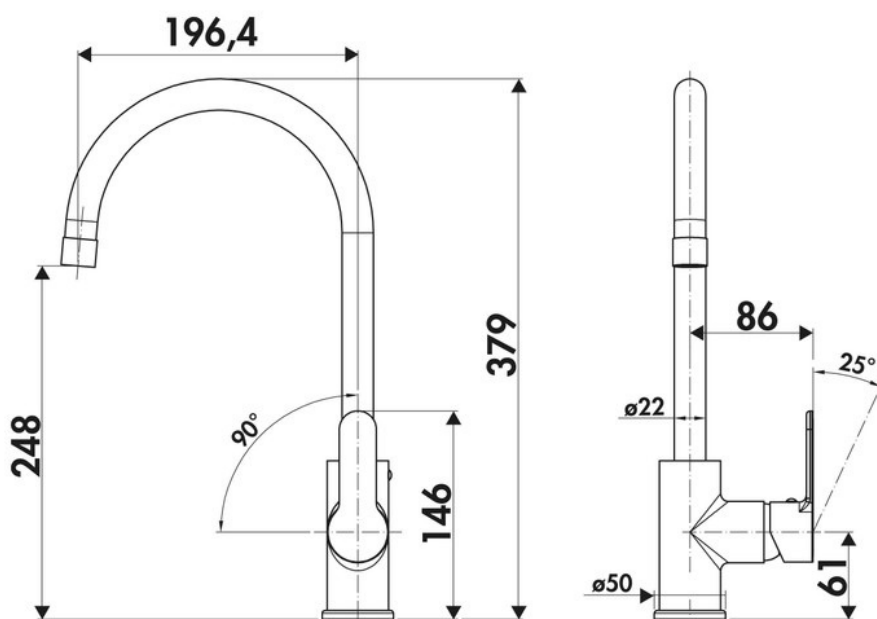

Limiteur de température

Oui

Raccordement

Flexible 3/8

Degré de rotation (°)

360

Débit à 3 bars(L/mn)

14

Norme

ACS

Code EAN

3537390233604

luisina
DESIGN

La Boisinière - 35530 Servon-sur-Vilaine

Tél : 02 99 00 24 24

SIRET 31828963400038 - RCS Rennes B 318 289 634 - TVA FR41318289634

SCD LUISINA © 1989-2024