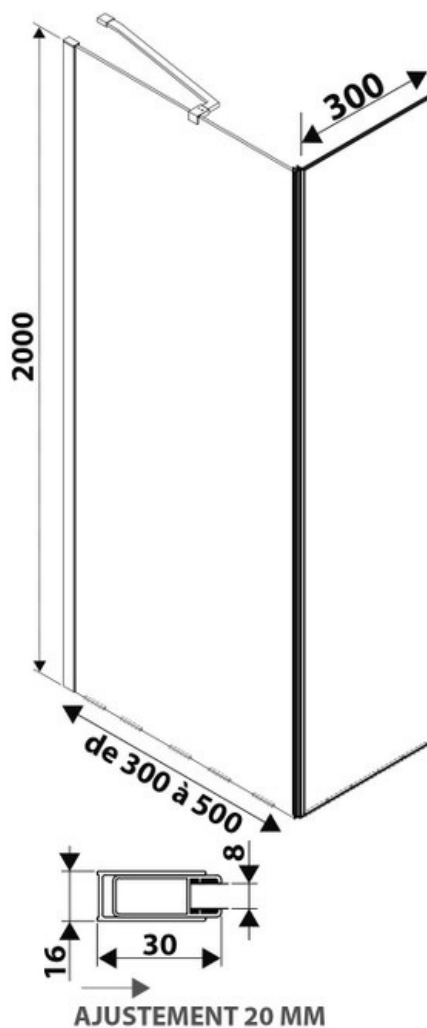

# Paroi de douche Quetzal+30

SP341 015

Verre trempé de 8 mm avec traitement anticalcaire. Paroi livrée avec support mural chromé.

Scannez-moi pour  
retrouver la fiche produit !

### Dimensions & Poids

Longueur (en mm)	450
Hauteur (en mm)	2000
Epaisseur (en mm)	8
Réglable en longueur (en mm)	430 à 450
Catégorie dimension paroi (en mm)	300 - 600

### Informations complémentaires

Type de paroi	Paroi fixe et volet fixe
Accès douche	Droite ou gauche
Réversible	Oui
Profilés	Chromé

luisina

DESIGN

La Boisinière - 35530 Servon-sur-Vilaine

Tél : 02 99 00 24 24