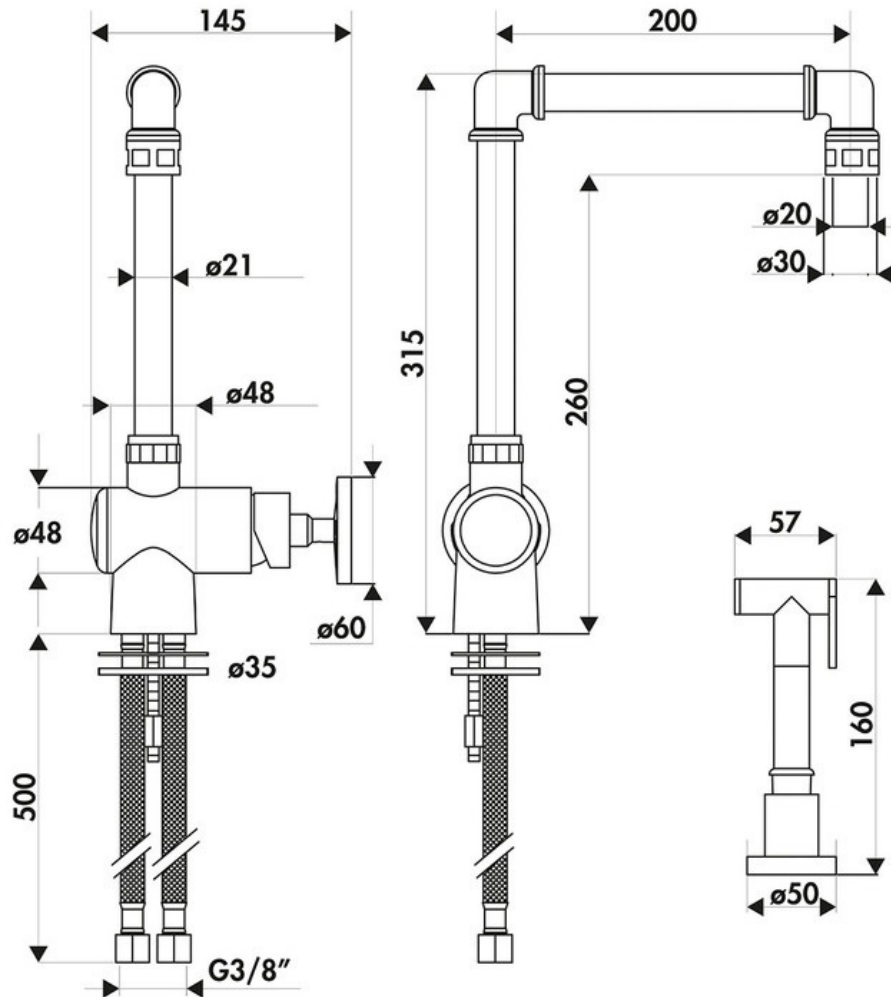

RC947DO087

RC947DO087

Mitigeur Factory Queens avec cartouche céramique, débit à 9L/mn à 3 bars. Flexibles fixes.

Scannez-moi pour
retrouver la fiche produit !

Spécifications techniques

Matériau & Coloris

Matériau	Laiton
Couleur	Rame Cerato

Dimensions & Poids

Hauteur (en mm)	315
Hauteur sous bec (en mm)	260
Longueur de bec (en mm)	200
Diamètre base (en mm)	60
Perçage (en mm)	35

Informations complémentaires

Type de modèle	Mitigeur
Type de bec	Bec pivotant
Douchette	Douchette extractible monojet
Mécanisme	Cartouche à disque céramique
Raccordement	Flexible 3/8