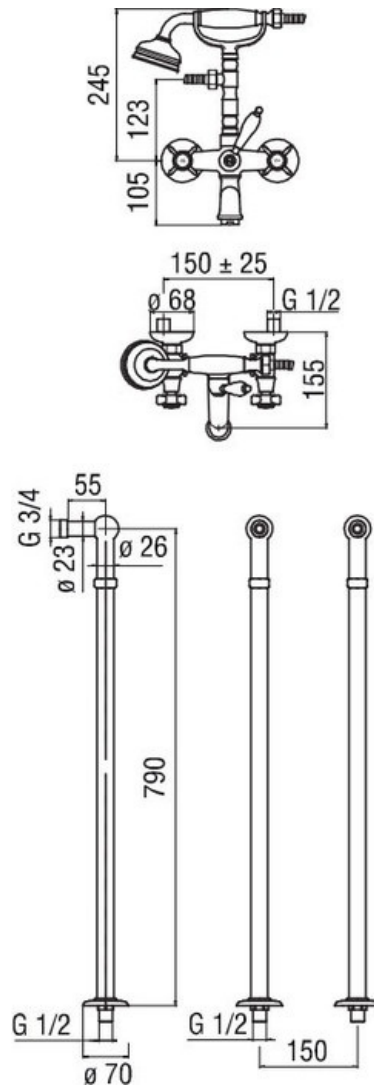

Mélangeur Ritz

RI49001015

Mélangeur équipé d'un inverseur manuel. Possibilité de combiner avec les colonettes au sol AR151/10 015. Colonettes AR151/10015 nécessaires à l'installation.

Scannez-moi pour
retrouver la fiche produit !

Spécifications techniques

Matériau & Coloris

Matériau	Laiton
Couleur	Chromé

Dimensions & Poids

Hauteur (en mm)	245
Profondeur (en mm)	155
Flexible de douche (en mm)	1500
Entraxe (en mm)	150 ± 25
Poids net (en kg)	3.2

Informations complémentaires

Type de modèle	Mélangeur bain douche
Installation	Sur pied
Douchette	Douchette mobile monojet
Aérateur anticalcaire	Oui

luisina
DESIGN

La Boisinière - 35530 Servon-sur-Vilaine

Tél : 02 99 00 24 24

SIRET 31828963400038 - RCS Rennes B 318 289 634 - TVA FR41318289634

SCD LUISINA © 1989-2024