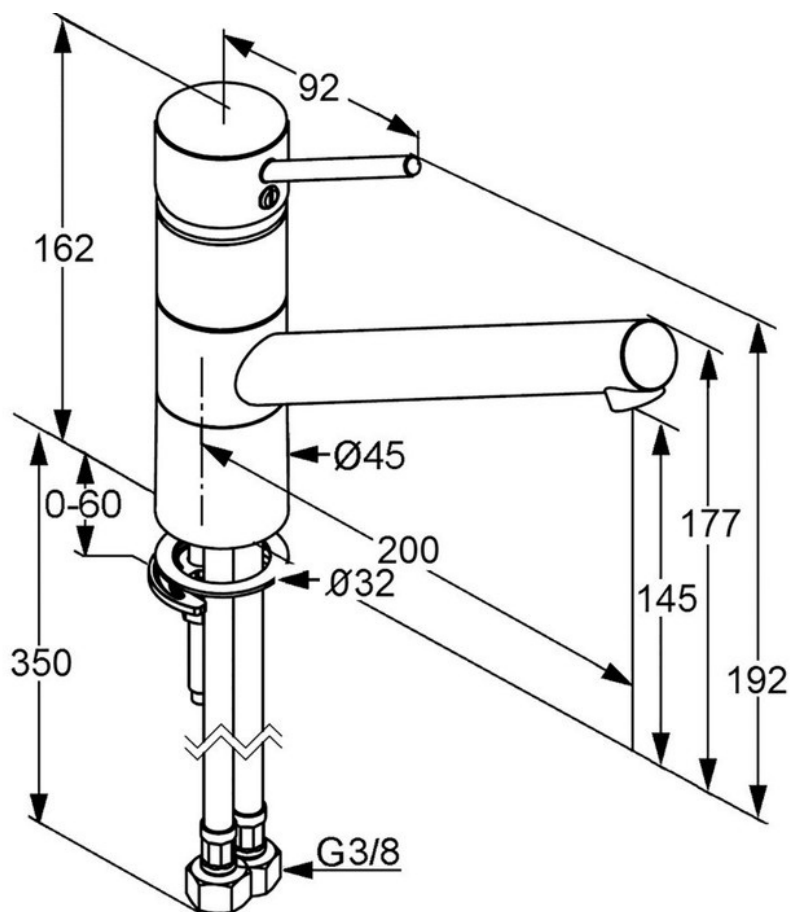

Limiteur de température

Oui

Raccordement

Flexible 3/8

Degré de rotation (°)

360

Débit à 3 bars(L/mn)

13

Norme

ACS

Code EAN

4017080071758

luisina
DESIGN

La Boisinière - 35530 Servon-sur-Vilaine

Tél : 02 99 00 24 24

SIRET 31828963400038 - RCS Rennes B 318 289 634 - TVA FR41318289634

SCD LUISINA © 1989-2024