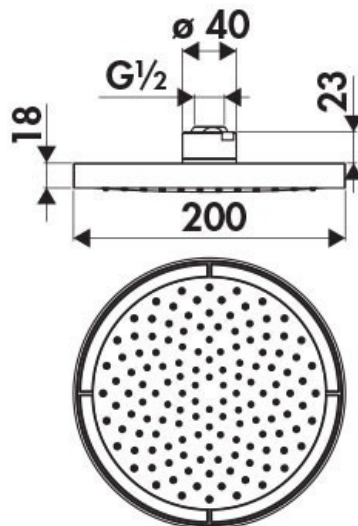

Pomme Up

AD139/10C009

Pomme de tête au jet de pluie.

Scannez-moi pour
retrouver la fiche produit !

Spécifications techniques

Matériau & Coloris

Matériau	Laiton
Couleur	Noir

Dimensions & Poids

Dimension pomme haute (en mm)	Ø 200
Poids net (en kg)	0.82

Informations complémentaires

Type de modèle	Pomme de tête
Installation	À visser
Code EAN	8018014035927

luisina
DESIGN

La Boisinière - 35530 Servon-sur-Vilaine