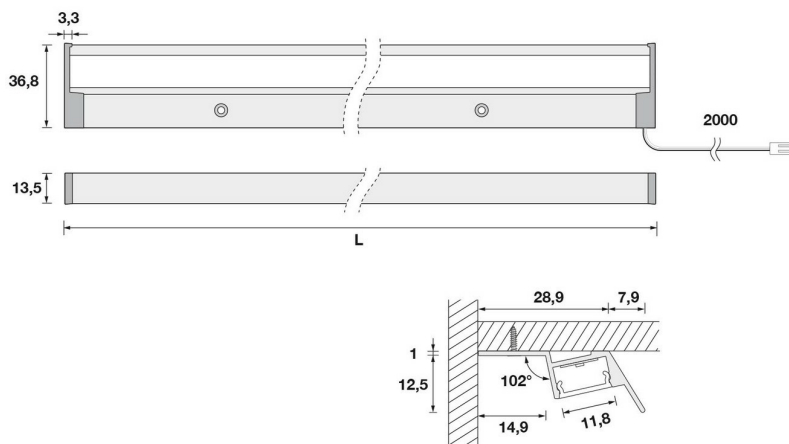

Source lumineuse	Leds
Type lumière	Du jour / chaude
Tension (volt)	24
Puissance (watt)	3.2
Efficience (lm/W)	92
Température Kelvin (°K)	3000 - 4000
Classe de protection	3
Indice de protection	IP20
Fixations	Vis incluses
Code EAN	3537390672328
Nouveautés	Oui

luisina
DESIGN

La Boisinière - 35530 Servon-sur-Vilaine

Tél : 02 99 00 24 24

SIRET 31828963400038 - RCS Rennes B 318 289 634 - TVA FR41318289634

SCD LUISINA © 1989-2026