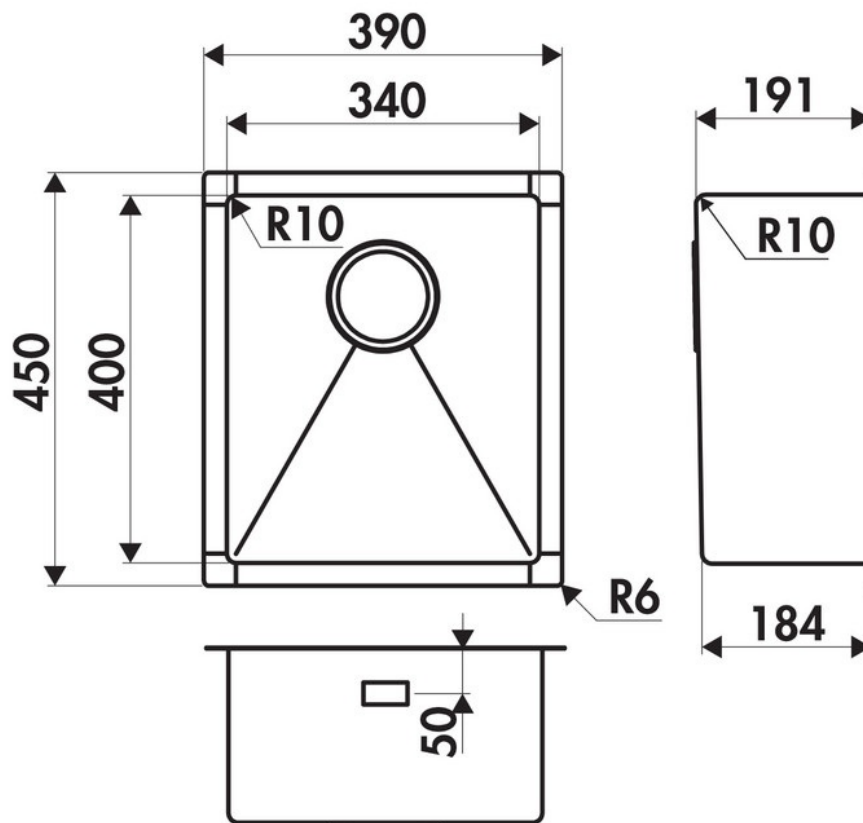

Vibrato Inox lisse

EVSP52IL12

Diamètre de perçage pour la manette de vidage : 35 mm. Cuve sous-plan Luisinox avec vidage automatique rond cannelé inox.

Scannez-moi pour retrouver la fiche produit !

Spécifications techniques

Matériau & Coloris

Matériau	Luisinox
Couleur	Inox lisse
Couleur évier	Inox lisse

Dimensions & Poids

Largeur (en mm)	390
Profondeur (en mm)	450
Dimension mini sous-évier (en mm)	450
Largeur encastrement (en mm)	340
Profondeur encastrement (en mm)	400
Largeur cuve (en mm)	340
Profondeur cuve (en mm)	400
Hauteur cuve (en mm)	191
Diamètre bonde cuve (en mm)	90

Informations complémentaires

luisina
DESIGN

La Boisinière - 35530 Servon-sur-Vilaine

Tél : 02 99 00 24 24

SIRET 31828963400038 - RCS Rennes B 318 289 634 - TVA FR41318289634

SCD LUISINA © 1989-2024