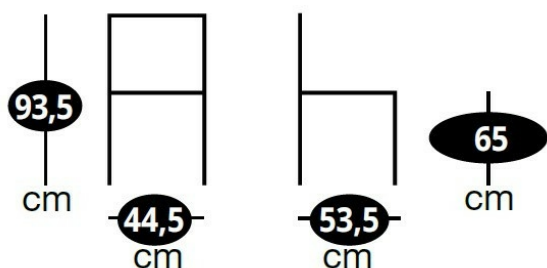

### Dimensions & Poids

Largeur (en cm) 44.5

Profondeur (en cm) 53.5

Hauteur (en cm) 93.5

Hauteur assise (en cm) 65

Poids net (en kg) 6.4

### Informations complémentaires

Style Design

Densité assise (kg/m<sup>3</sup>) 26

Usage Intérieur

Code EAN 3537390670928

Disponibilité Produit stocké

Nouveautés Oui

luisina  
DESIGN