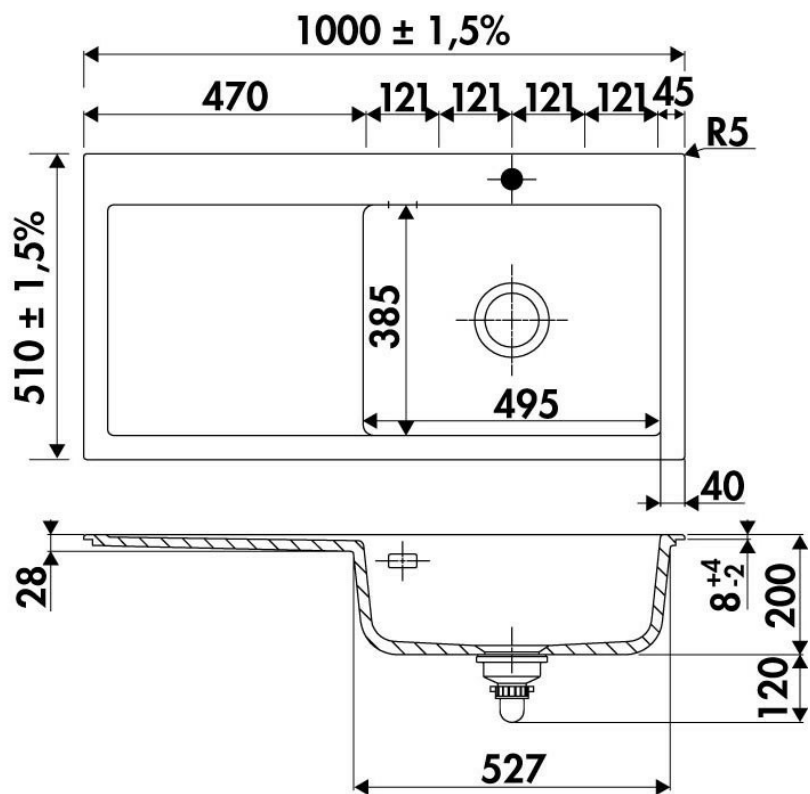

## Spécifications techniques

### Dimensions & Poids

Largeur (en mm)	1000
Profondeur (en mm)	510
Dimension sous meuble (en mm)	600
Largeur encastrement (en mm)	970
Profondeur encastrement (en mm)	480
Largeur cuve (en mm)	495
Profondeur cuve (en mm)	385

Hauteur cuve (en mm)	200
Diamètre bonde cuve (en mm)	90
Poids net (en kg)	29.74
Largeur cuve principale (en mm)	495

## Informations complémentaires

Type d'évier	À encastrer
Nombre de bacs	1 grand bac
Type vidage	Manuel chromé
Trop plein	Oui
Montage robinetterie sur évier	Oui
Positionnement égouttoir	Gauche
Nombre trous prépercés par côté	1
Nombre d'égouttoirs	1
Norme	EN13310
Code EAN	3537390725871
Marque	Luisina